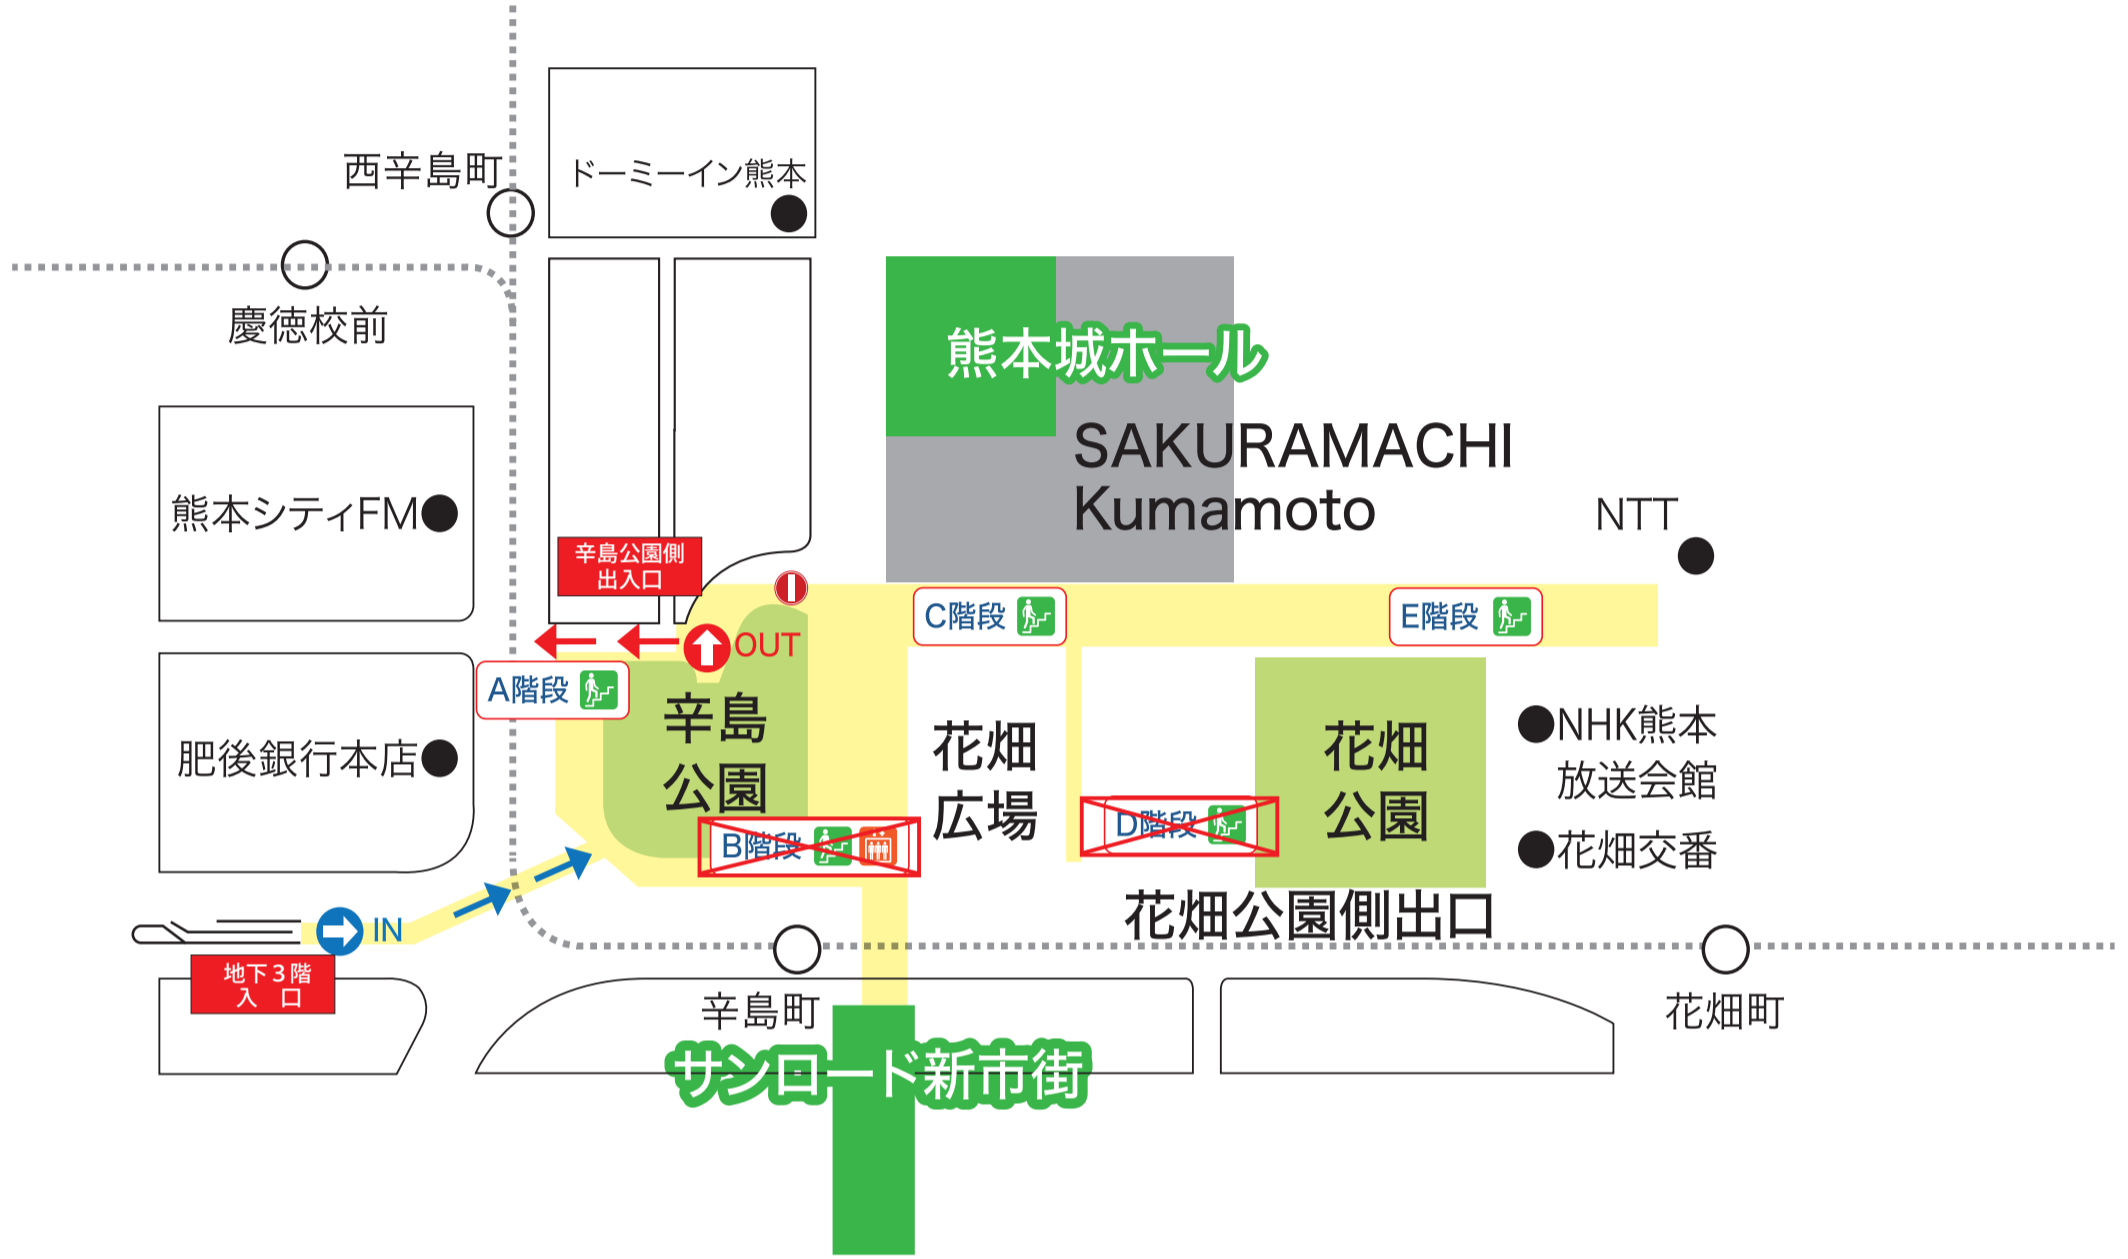

辛島公園地下駐車場改修工事に伴う利用制限力所

赤枠内制限力所 ■ ※工事の進捗状況により期間の短縮・延長する場合があります。

地上

- 辛島公園側出入口一部封鎖 令和3年5月7日(金) 12:00 ~ 令和3年6月末日
 入庫は日銀前通り~地下3階入口、出庫は辛島公園側出入口のみとなります。
- D階段封鎖 令和3年6月19日(土) ~ 令和3年7月末日

地下1階

- 辛島公園側出入口一部封鎖 < 辛島公園側出庫のみ可 > 令和3年5月7日(金) 12:00 ~ 令和3年6月末日
- 地下1階Aブロック使用不可 令和3年5月6日(木) ~ 令和3年6月末日
- B階段・エレベーター使用不可 令和3年4月5日(月) ~ 令和3年9月中旬
- 地下1階トイレ使用不可 令和3年4月5日(月) ~ 令和3年9月中旬
- EV急速充電器使用不可 令和3年5月6日(木) ~ 令和3年6月末日
- バイク駐輪場使用不可 令和3年5月25日(火) ~ 令和3年7月14日(水)
- D階段封鎖 令和3年6月19日(土) 令和3年7月末日

地下2階

- B階段・エレベーター・車椅子スペース使用不可
- D階段封鎖

令和3年4月5日（月）より令和3年9月中旬まで
令和3年6月19日（土）令和3年7月末日

地下3階

- B階段・エレベーター・車椅子スペース使用不可
- D階段封鎖

令和3年4月5日（月）より令和3年9月中旬まで
令和3年6月19日（土）令和3年7月末日