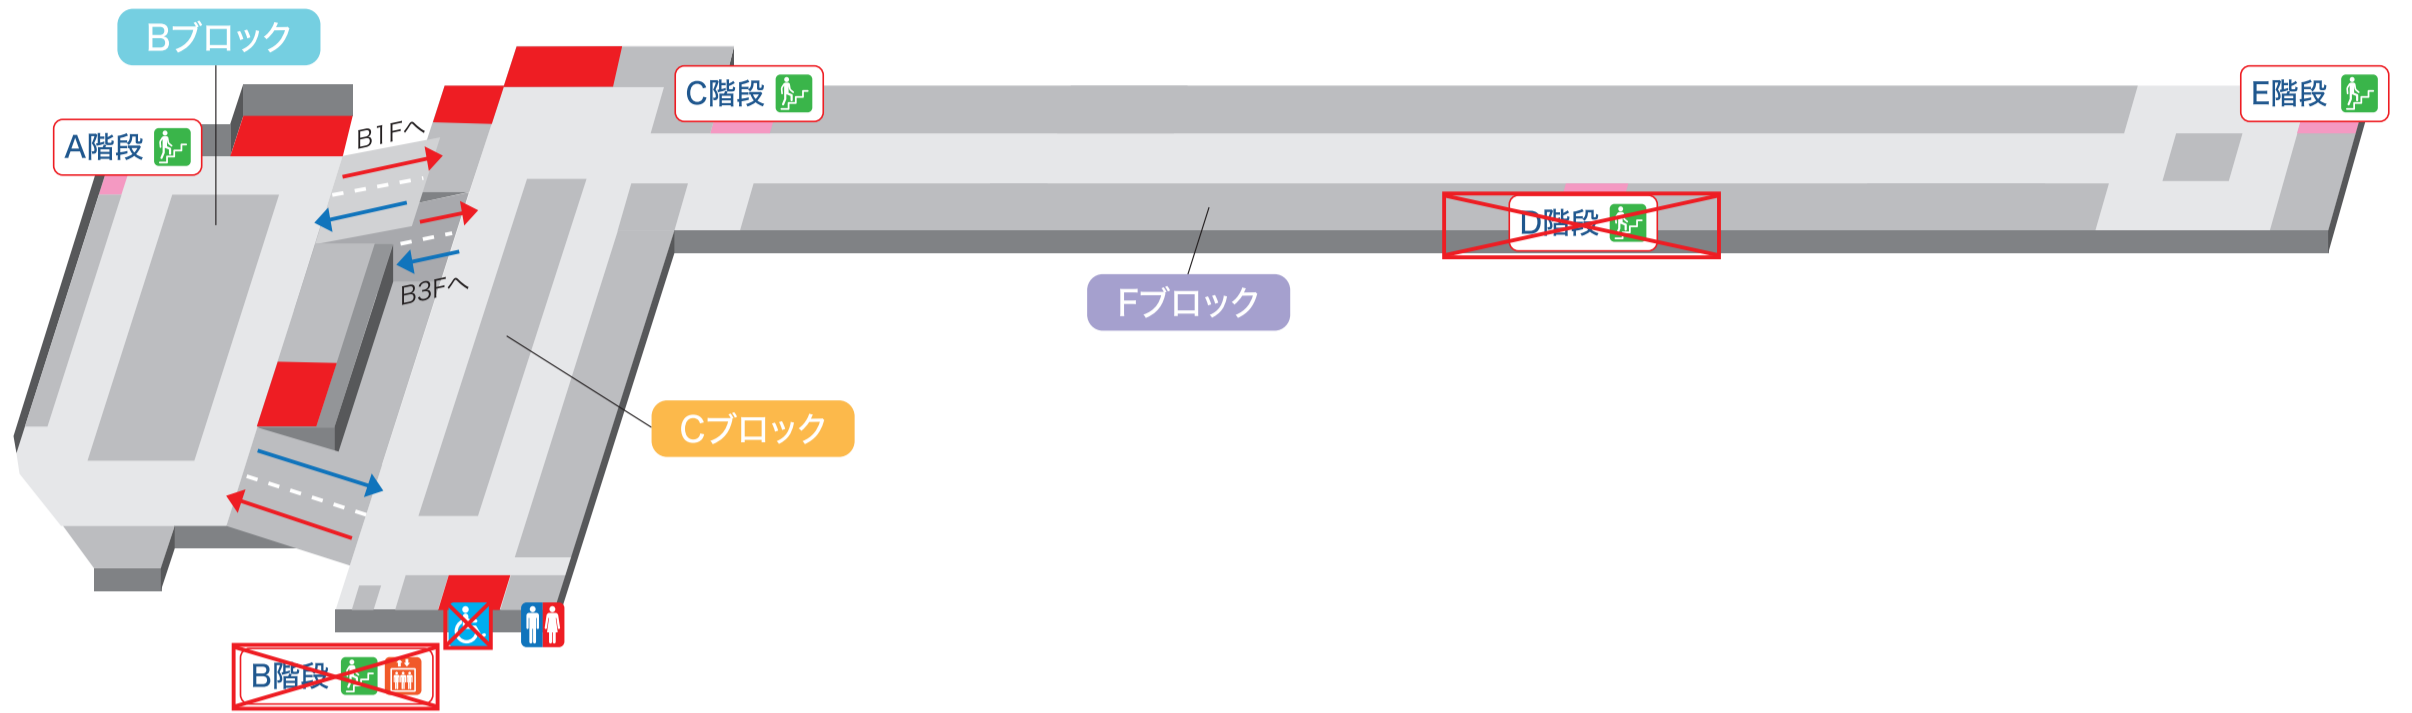

辛島公園地下駐車場改修工事に伴う利用制限力所

赤枠内制限力所 ■ ※工事の進捗状況により期間の短縮・延長する場合があります。

地上

- 辛島公園側出入口一部封鎖 令和3年5月7日(金) 12:00 ~ 令和3年6月末日
 入庫は日銀前通り~地下3階入口、出庫は辛島公園側出入口のみとなります。
- D階段封鎖 令和3年6月19日(土) ~ 令和3年7月末日

地下1階

- 辛島公園側出入口一部封鎖 < 辛島公園側出庫のみ可 > 令和3年5月7日(金) 12:00 ~ 令和3年6月末日
- 地下1階Aブロック使用不可 令和3年5月6日(木) ~ 令和3年6月末日
- B階段・エレベーター使用不可 令和3年4月5日(月) ~ 令和3年9月中旬
- 地下1階トイレ使用不可 令和3年4月5日(月) ~ 令和3年9月中旬
- EV急速充電器使用不可 令和3年5月6日(木) ~ 令和3年6月末日
- バイク駐輪場使用不可 令和3年5月25日(火) ~ 令和3年7月14日(水)
- D階段封鎖 令和3年6月19日(土) 令和3年7月末日

地下2階

- B階段・エレベーター・車椅子スペース使用不可
- D階段封鎖

令和3年4月5日（月）より令和3年9月中旬まで
令和3年6月19日（土）令和3年7月末日

地下3階

- B階段・エレベーター・車椅子スペース使用不可
- D階段封鎖

令和3年4月5日（月）より令和3年9月中旬まで
令和3年6月19日（土）令和3年7月末日