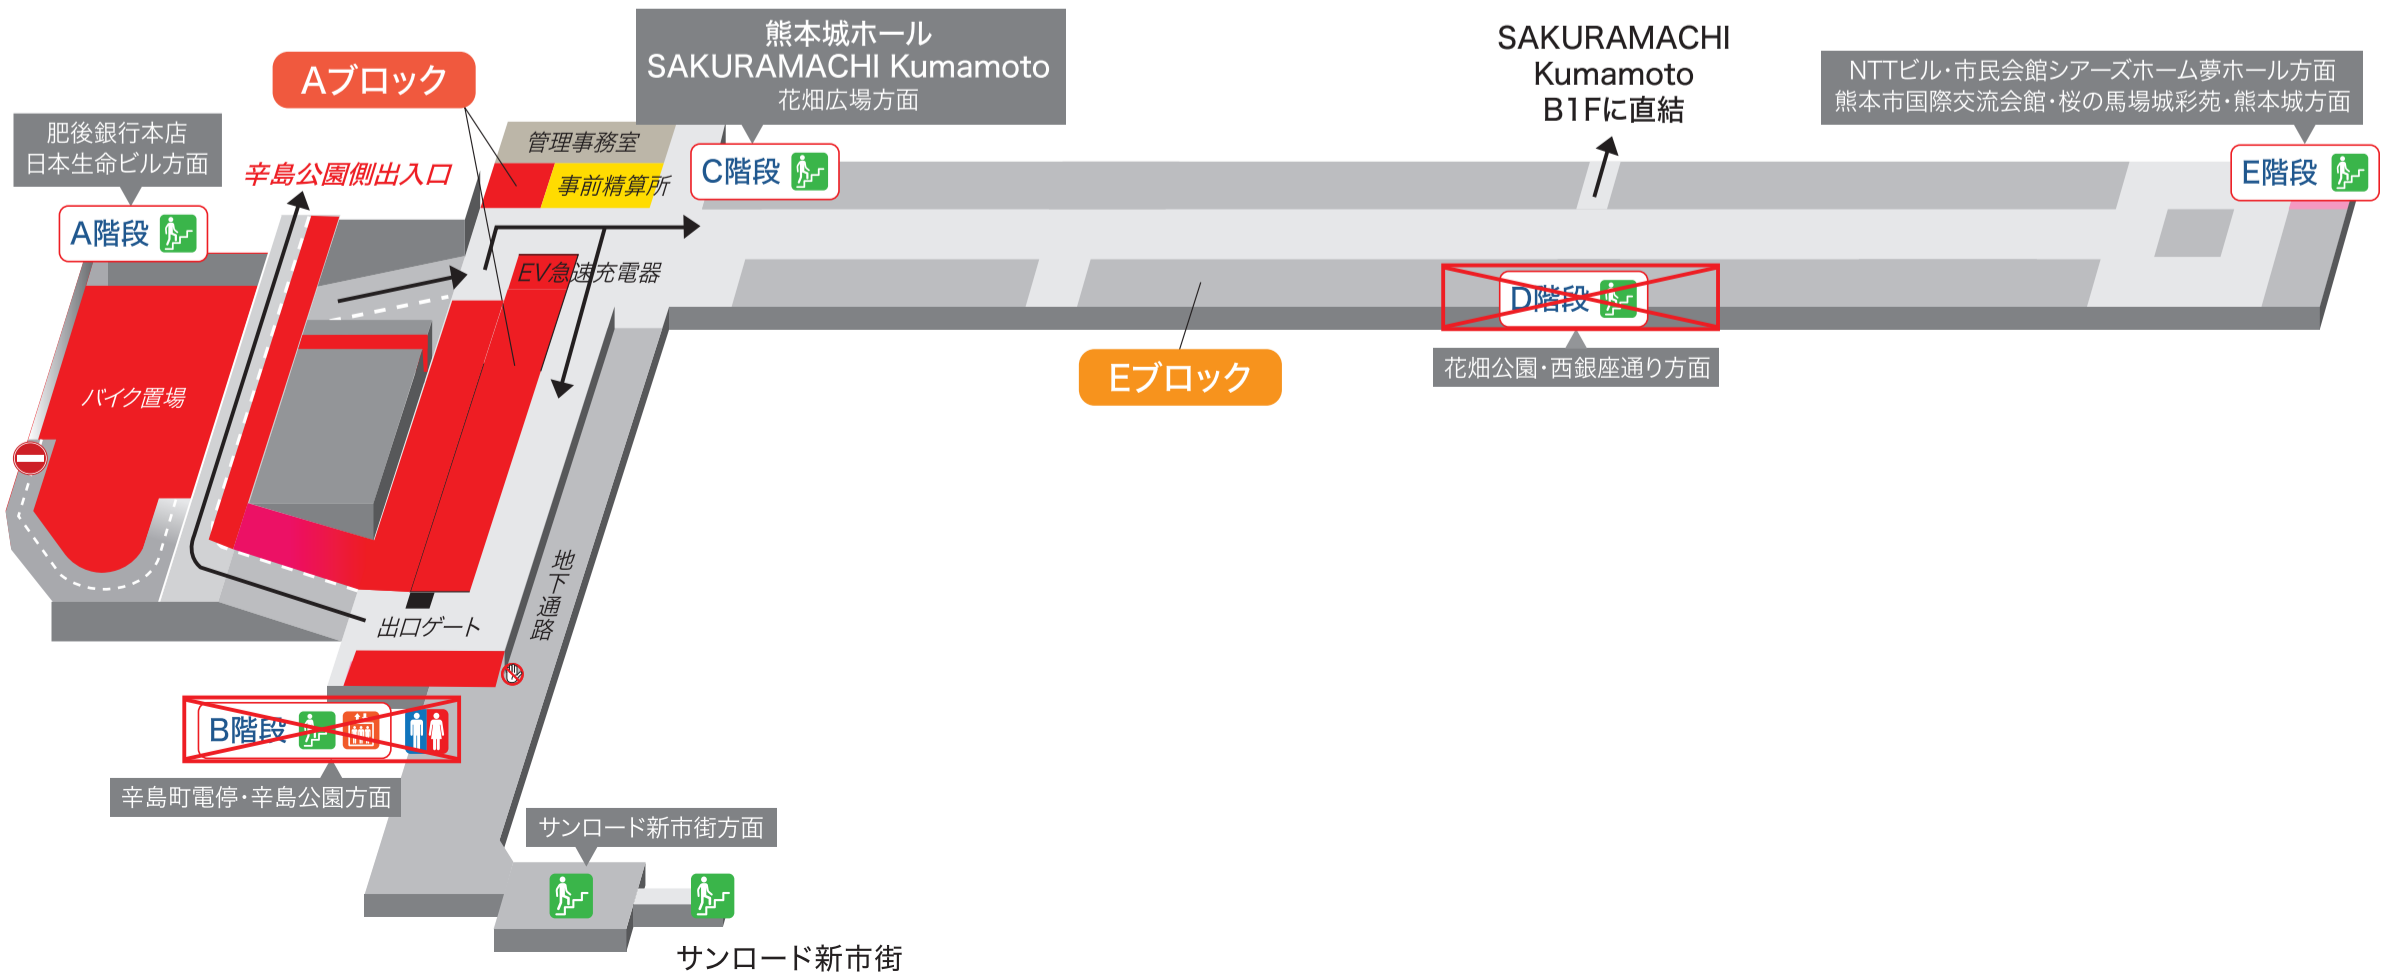

辛島公園地下駐車場改修工事に伴う利用制限力所

赤枠内制限力所 ■ ※工事の進捗状況により期間の短縮・延長する場合があります。

地上

- 辛島公園側出入口一部封鎖 令和3年5月7日(金) 12:00 ~ 令和3年6月末日
 入庫は日銀前通り~地下3階入口、出庫は辛島公園側出入口のみとなります。
- D階段封鎖 令和3年6月19日(土) ~ 令和3年7月末日

地下1階

- 辛島公園側出入口一部封鎖 < 辛島公園側出庫のみ可 > 令和3年5月7日(金) 12:00 ~ 令和3年6月末日
- 地下1階Aブロック使用不可 令和3年5月6日(木) ~ 令和3年6月末日
- B階段・エレベーター使用不可 令和3年4月5日(月) ~ 令和3年9月中旬
- 地下1階トイレ使用不可 令和3年4月5日(月) ~ 令和3年9月中旬
- EV急速充電器使用不可 令和3年5月6日(木) ~ 令和3年6月末日
- バイク駐輪場使用不可 令和3年5月25日(火) ~ 令和3年7月14日(水)
- D階段封鎖 令和3年6月19日(土) 令和3年7月末日

地下2階

- B階段・エレベーター・車椅子スペース使用不可
- D階段封鎖

令和3年4月5日（月）より令和3年9月中旬まで
令和3年6月19日（土）令和3年7月末日

地下3階

- B階段・エレベーター・車椅子スペース使用不可
- D階段封鎖

令和3年4月5日（月）より令和3年9月中旬まで
令和3年6月19日（土）令和3年7月末日