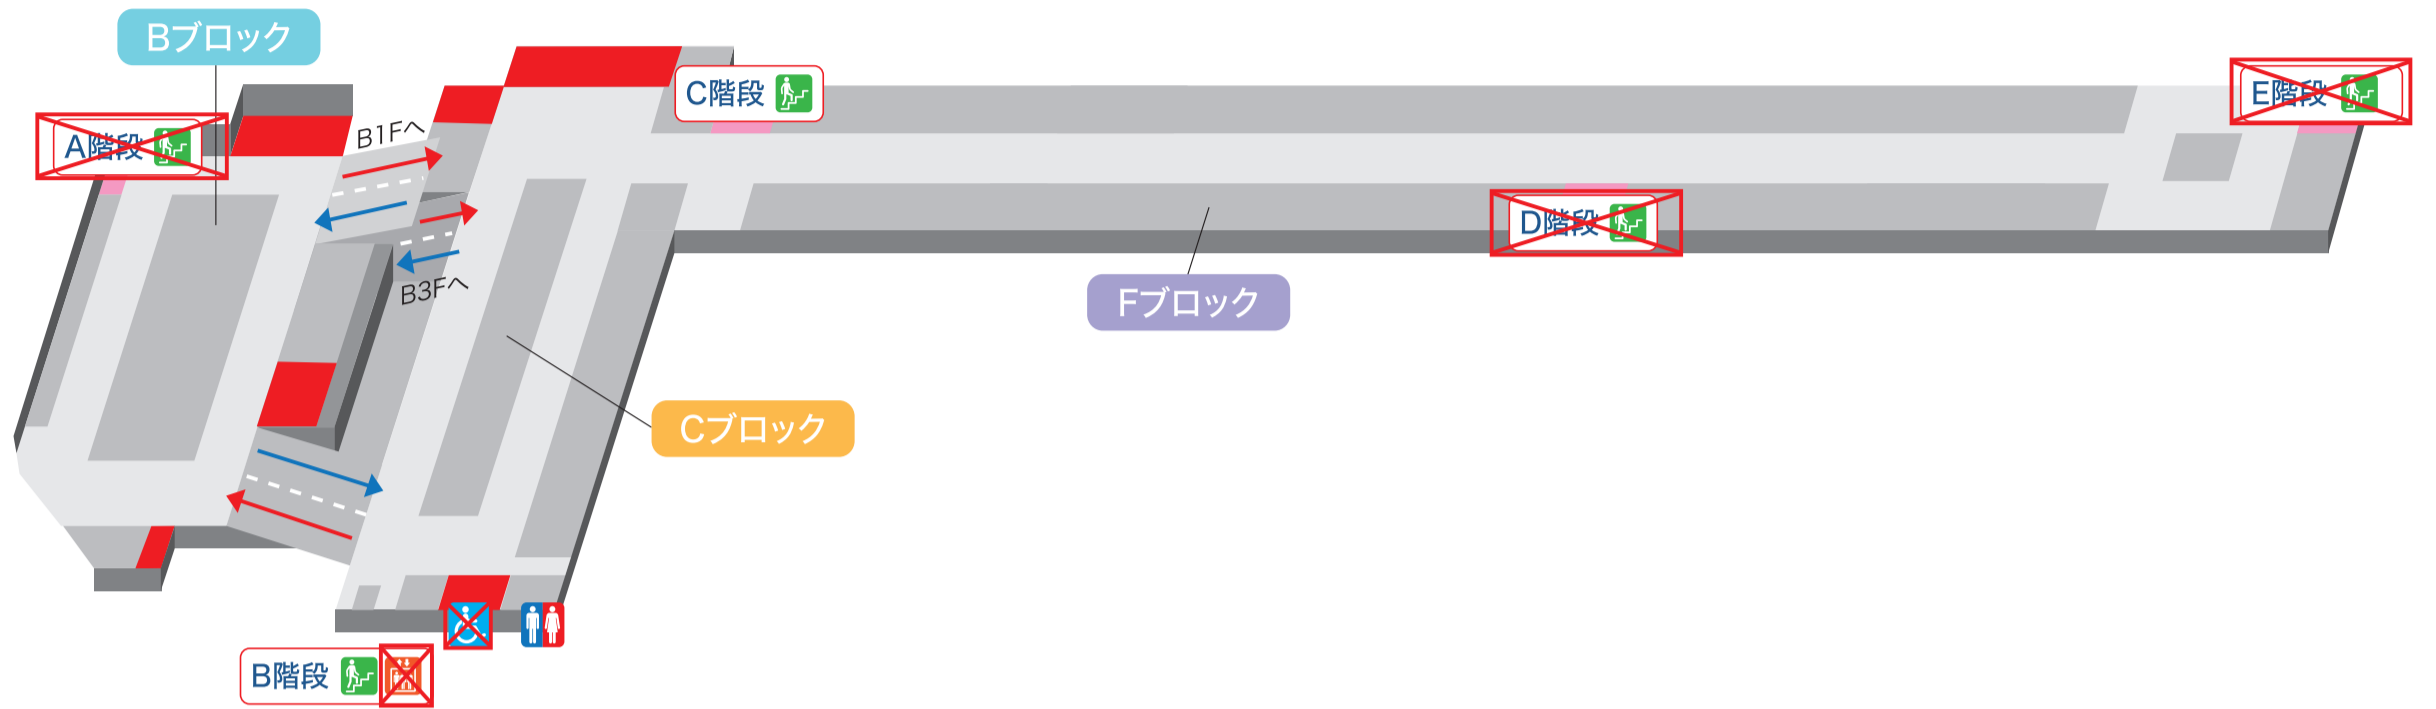

辛島公園地下駐車場改修工事に伴う利用制限力所

赤枠内制限力所 ■ ※工事の進捗状況により期間の短縮・延長する場合があります。

地上

■ A階段・E階段封鎖	令和3年9月7日(火)～令和3年9月下旬
■ 駐輪場封鎖	令和3年7月28日(水)～令和3年10月9日(土)
■ エレベーター封鎖	令和3年4月5日(月)～令和3年10月上旬

地下1階

■ A階段・E階段封鎖	令和3年9月7日(火)～令和3年9月下旬
■ 地下1階B階段出入封鎖	令和3年9月7日(火)～令和4年1月末
■ 地下1階トイレ使用不可	令和3年4月5日(月)～令和3年9月中旬
■ エレベーター封鎖	令和3年4月5日(月)～令和3年10月上旬
■ 地下通路エスカレーター 一部封鎖	令和3年8月16日(金)～令和3年9月25日(土)

地下 2 階

- エレベーター封鎖・車椅子スペース使用不可
- A階段・E階段封鎖

令和3年4月5日(月)～令和3年10月上旬
令和3年9月7日(火)～令和3年9月下旬

地下 3 階

- エレベーター封鎖・車椅子スペース使用不可
- A階段・E階段封鎖

令和3年4月5日(月)～令和3年10月上旬
令和3年9月7日(火)～令和3年9月下旬