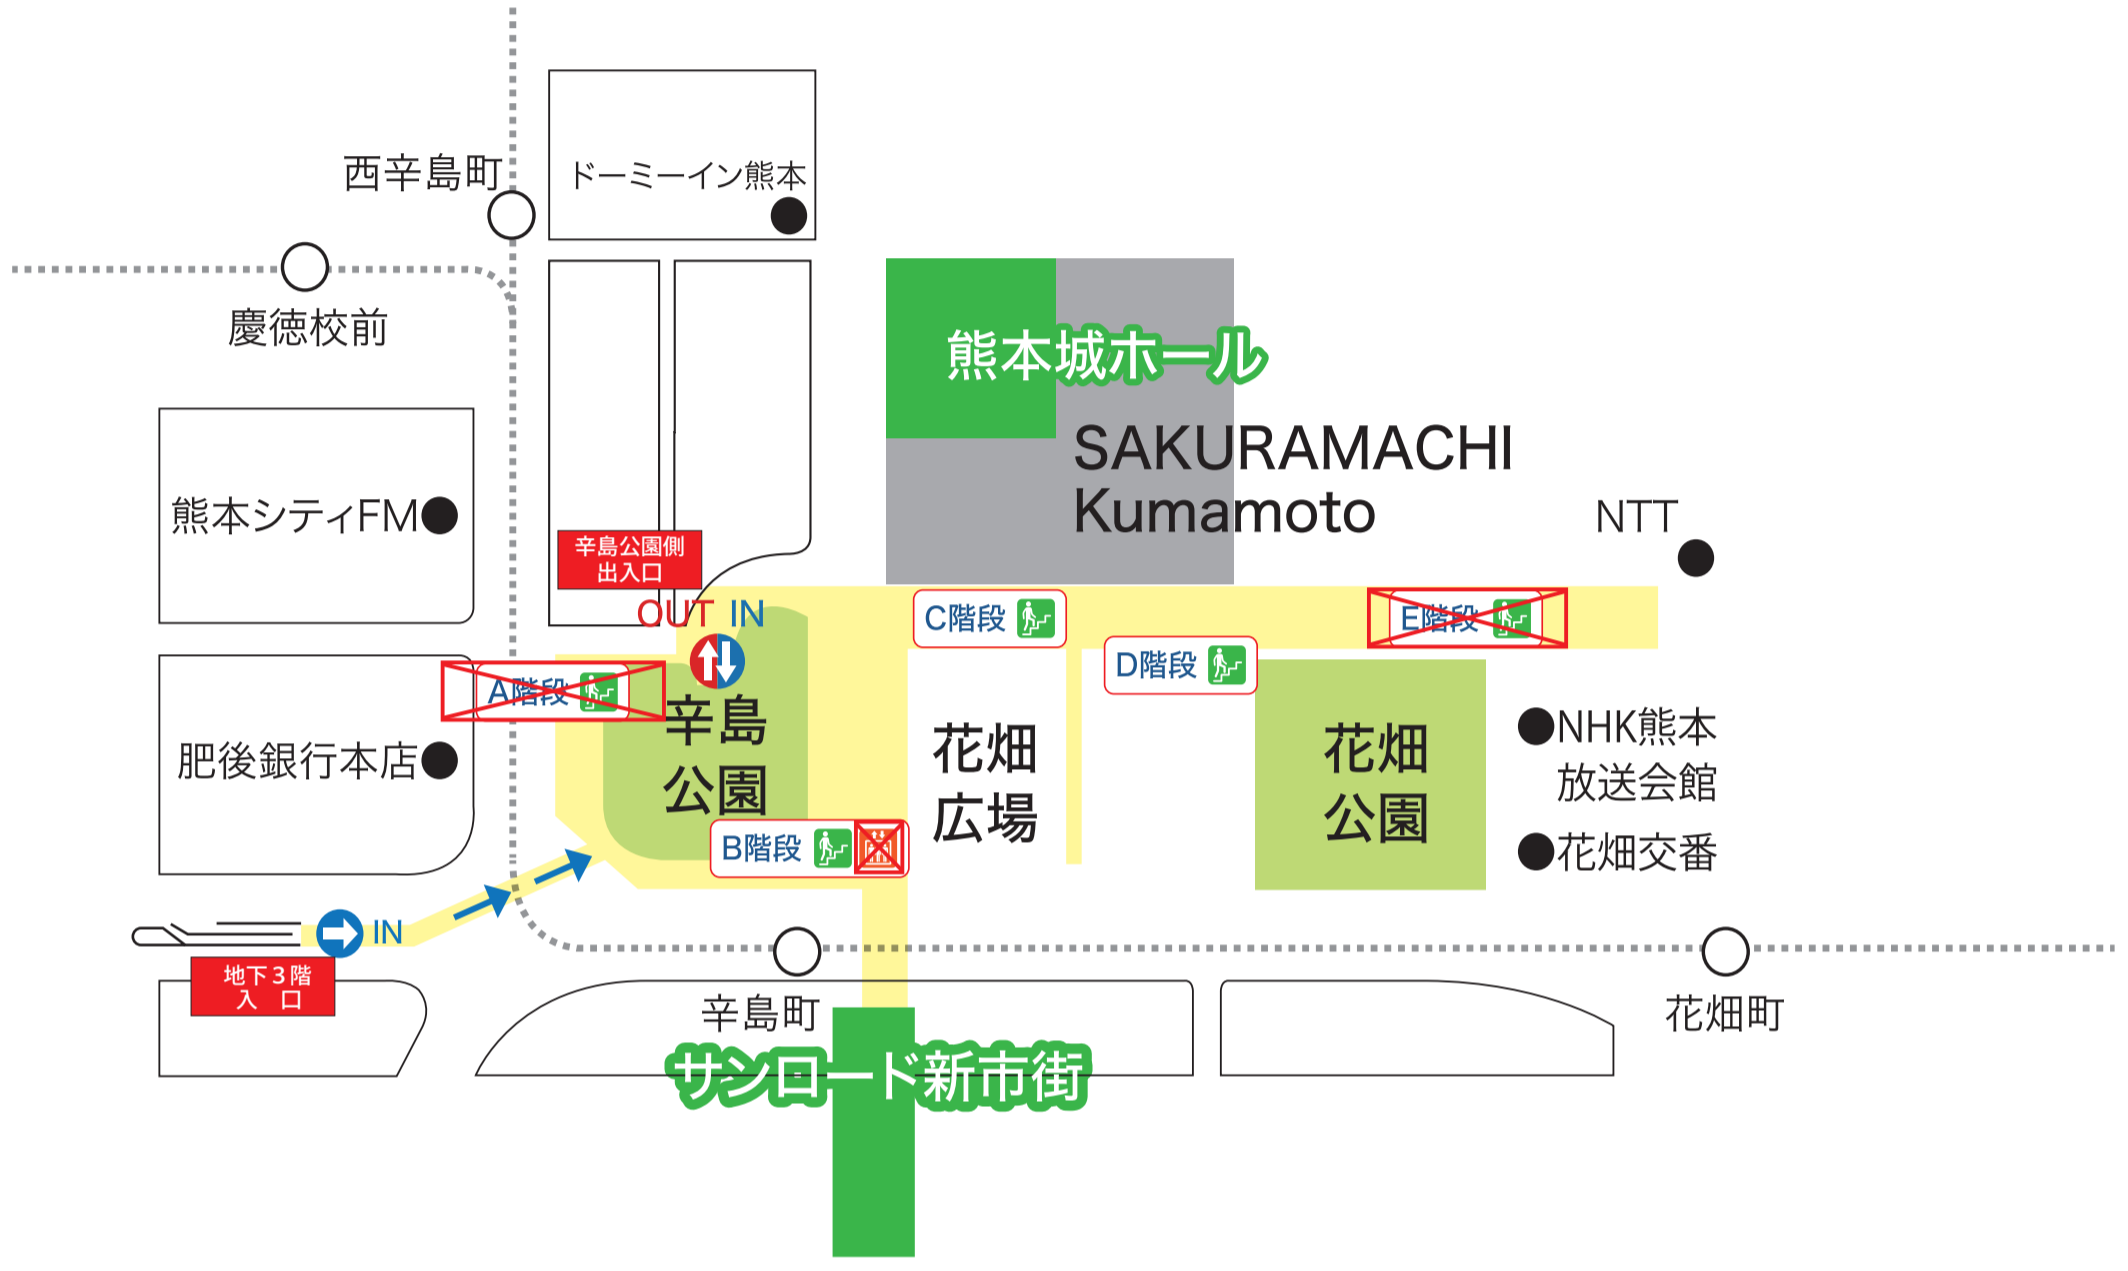

辛島公園地下駐車場改修工事に伴う利用制限力所

赤枠内制限力所 ■ ※工事の進捗状況により期間の短縮・延長する場合があります。

地上

■ A階段・E階段封鎖	令和3年9月7日(火)～令和3年9月下旬
■ 駐輪場封鎖	令和3年7月28日(水)～令和3年10月9日(土)
■ エレベーター封鎖	令和3年4月5日(月)～令和3年10月上旬

地下1階

■ A階段・E階段封鎖	令和3年9月7日(火)～令和3年9月下旬
■ 地下1階B階段出入封鎖	令和3年9月7日(火)～令和4年1月末
■ 地下1階トイレ使用不可	令和3年4月5日(月)～令和3年9月中旬
■ エレベーター封鎖	令和3年4月5日(月)～令和3年10月上旬
■ 地下通路エスカレーター 一部封鎖	令和3年8月16日(金)～令和3年9月25日(土)

地下 2 階

- エレベーター封鎖・車椅子スペース使用不可
- A階段・E階段封鎖

令和3年4月5日(月)～令和3年10月上旬
令和3年9月7日(火)～令和3年9月下旬

地下 3 階

- エレベーター封鎖・車椅子スペース使用不可
- A階段・E階段封鎖

令和3年4月5日(月)～令和3年10月上旬
令和3年9月7日(火)～令和3年9月下旬