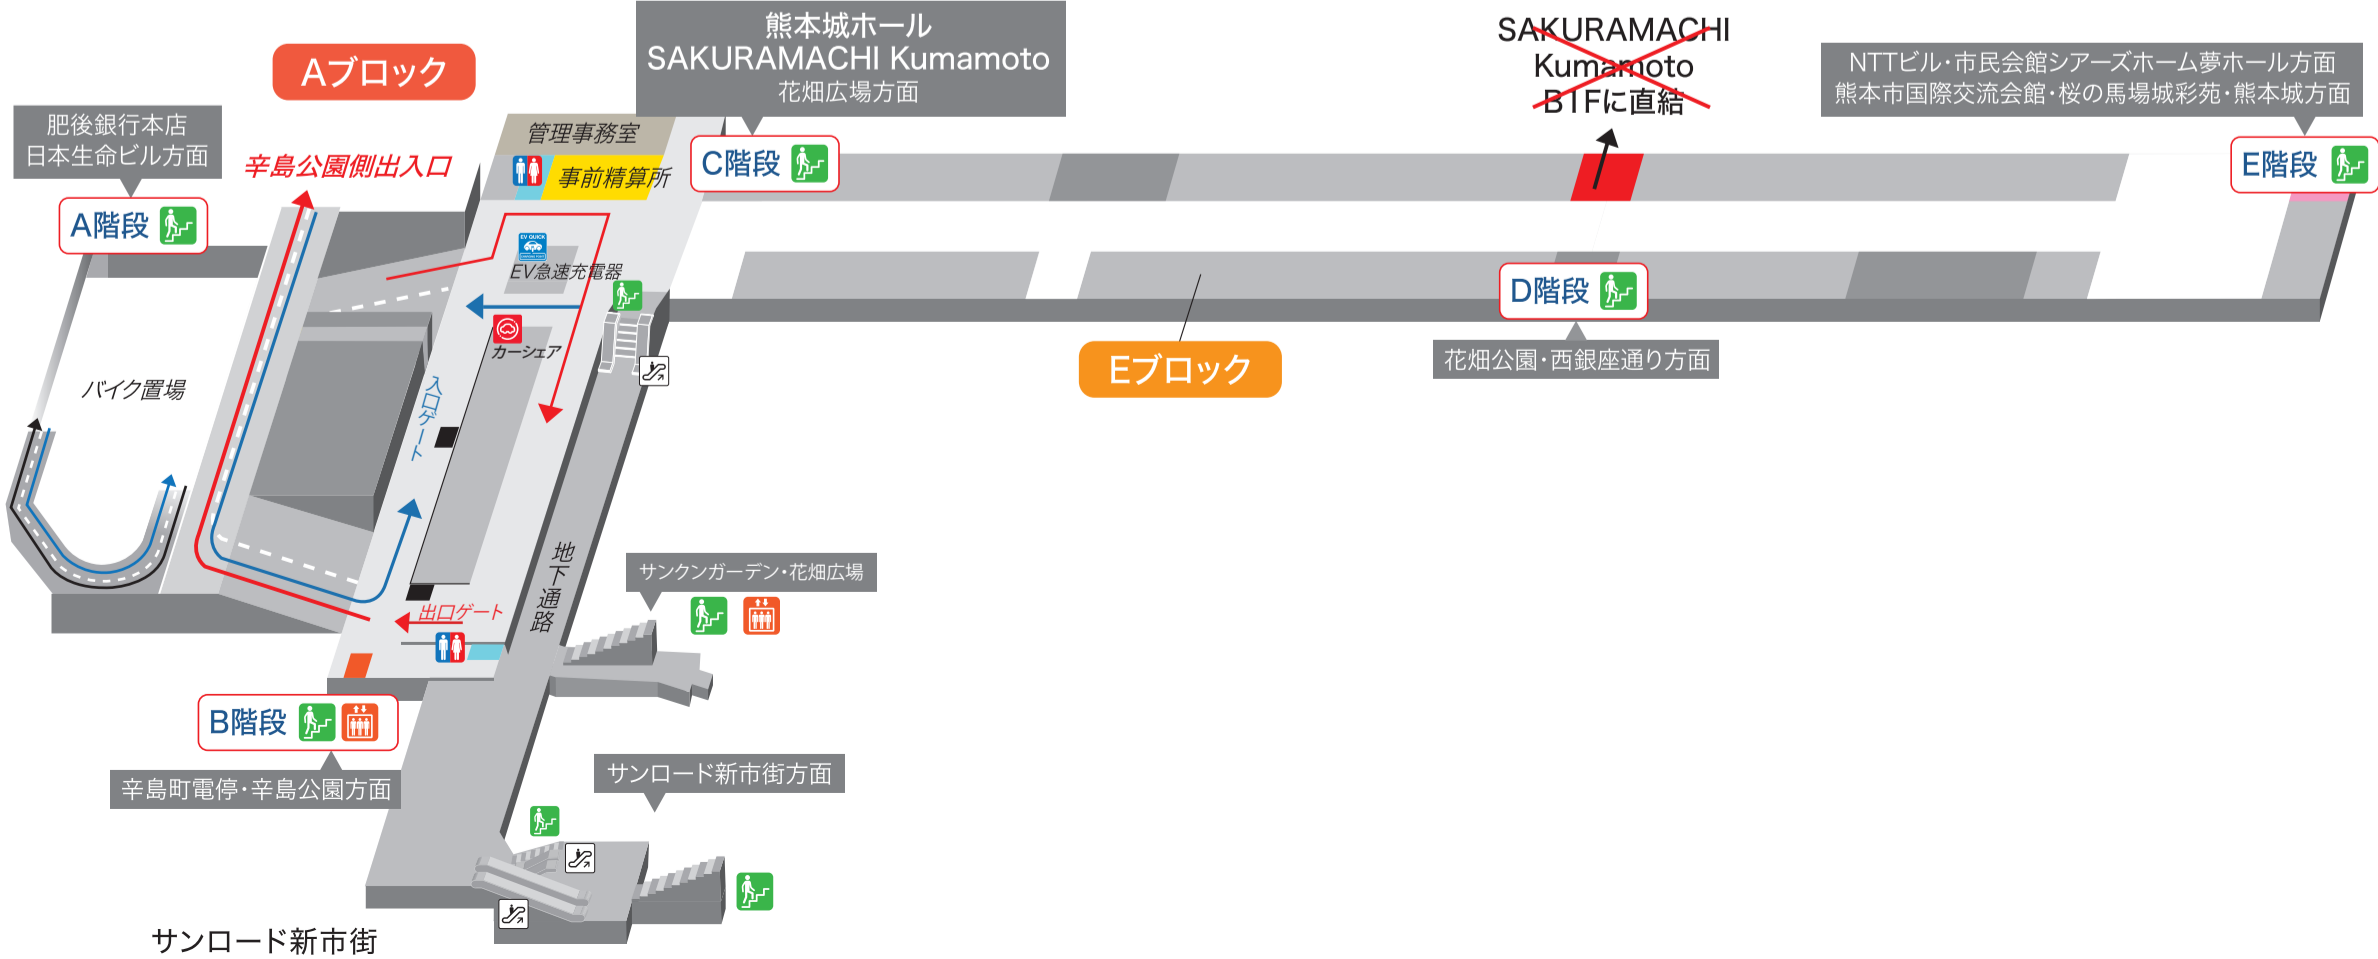

辛島公園地下駐車場改修工事に伴う利用制限箇所

赤枠内制限力所 ■ ※工事の進捗状況により期間の短縮・延長する場合があります。

地上

地下1階

- Eブロック使用不可 令和3年10月1日(金)～令和4年4月下旬
- 地下1階、サクラマチクマモト連絡通路封鎖 令和3年11月1日(月)～令和4年4月下旬

地下2階

■ 車椅子スペース使用不可

令和3年4月5日(月)～令和4年度中

地下3階

■ 肥後銀行側入口封鎖

令和4年4月2日(土)～令和4年11月下旬

■ 地下3階封鎖

令和4年5月9日(月)～令和4年11月下旬