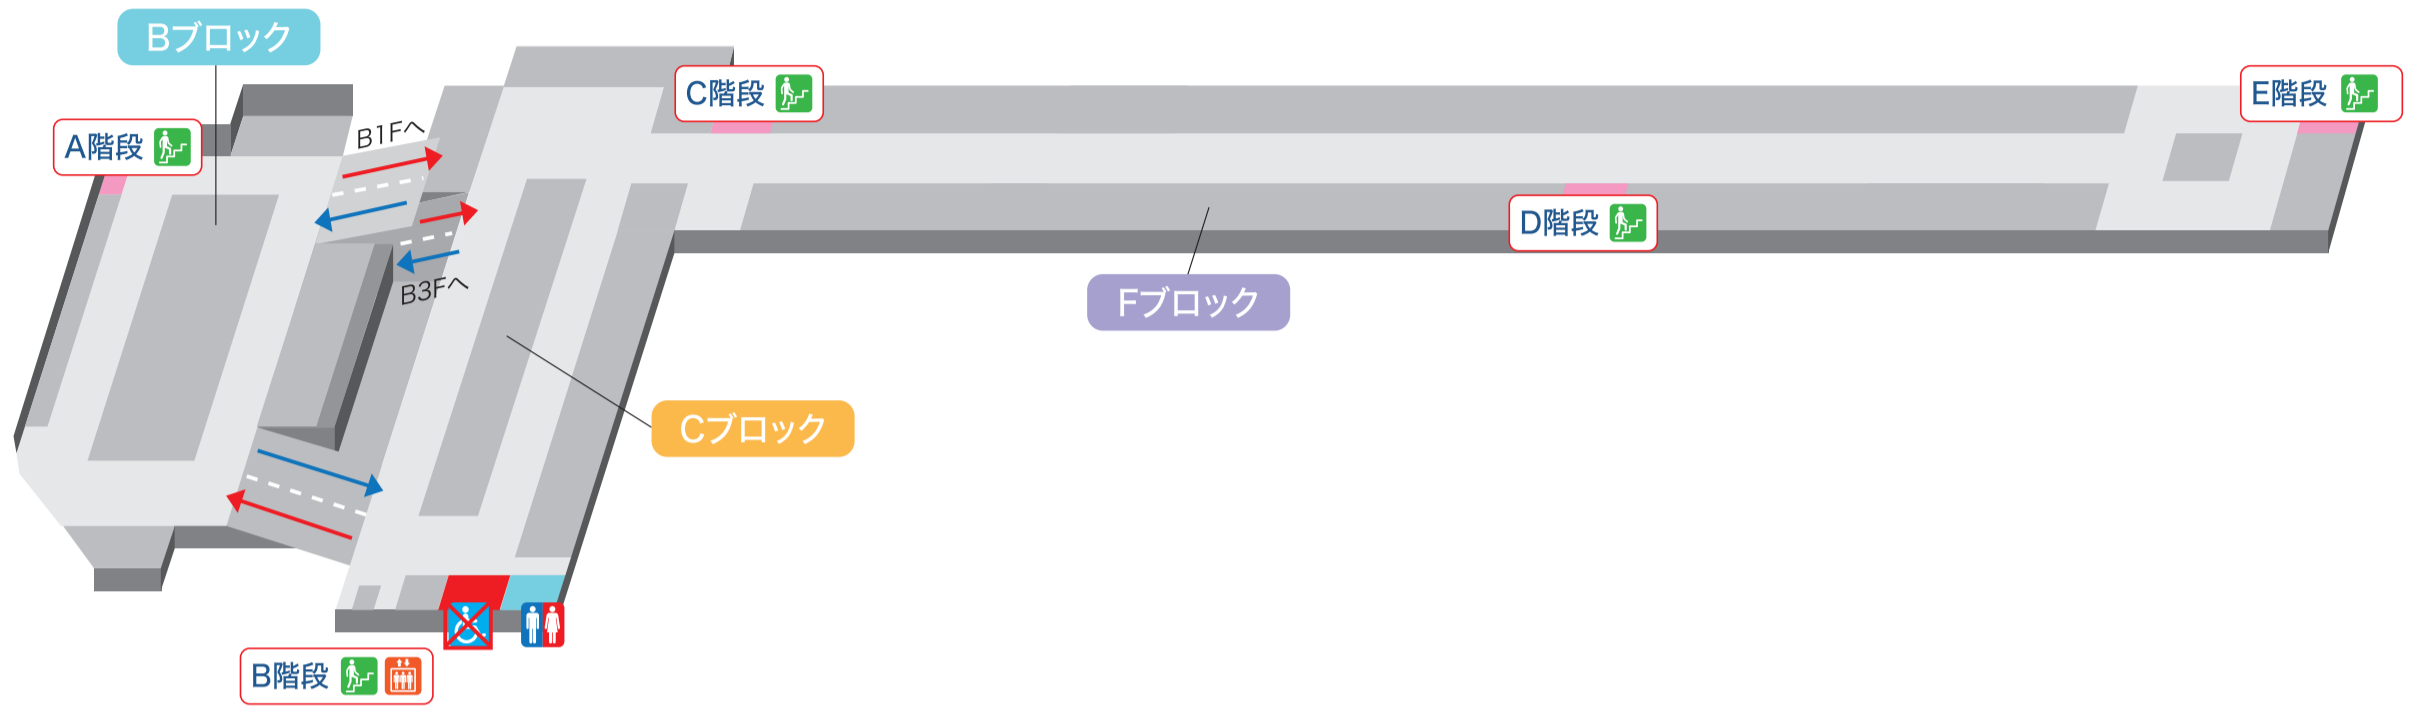

辛島公園地下駐車場改修工事に伴う利用制限箇所

赤枠内制限力所 ■ ※工事の進捗状況により期間の短縮・延長する場合があります。

地上

地下1階

- Eブロック使用不可 令和3年10月1日(金)～令和4年4月下旬
- 地下1階、サクラマチクマモト連絡通路封鎖 令和3年11月1日(月)～令和4年4月下旬

地下2階

■ 車椅子スペース使用不可

令和3年4月5日(月)～令和4年度中

地下3階

■ 肥後銀行側入口封鎖

令和4年4月2日(土)～令和4年11月下旬

■ 地下3階封鎖

令和4年5月9日(月)～令和4年11月下旬