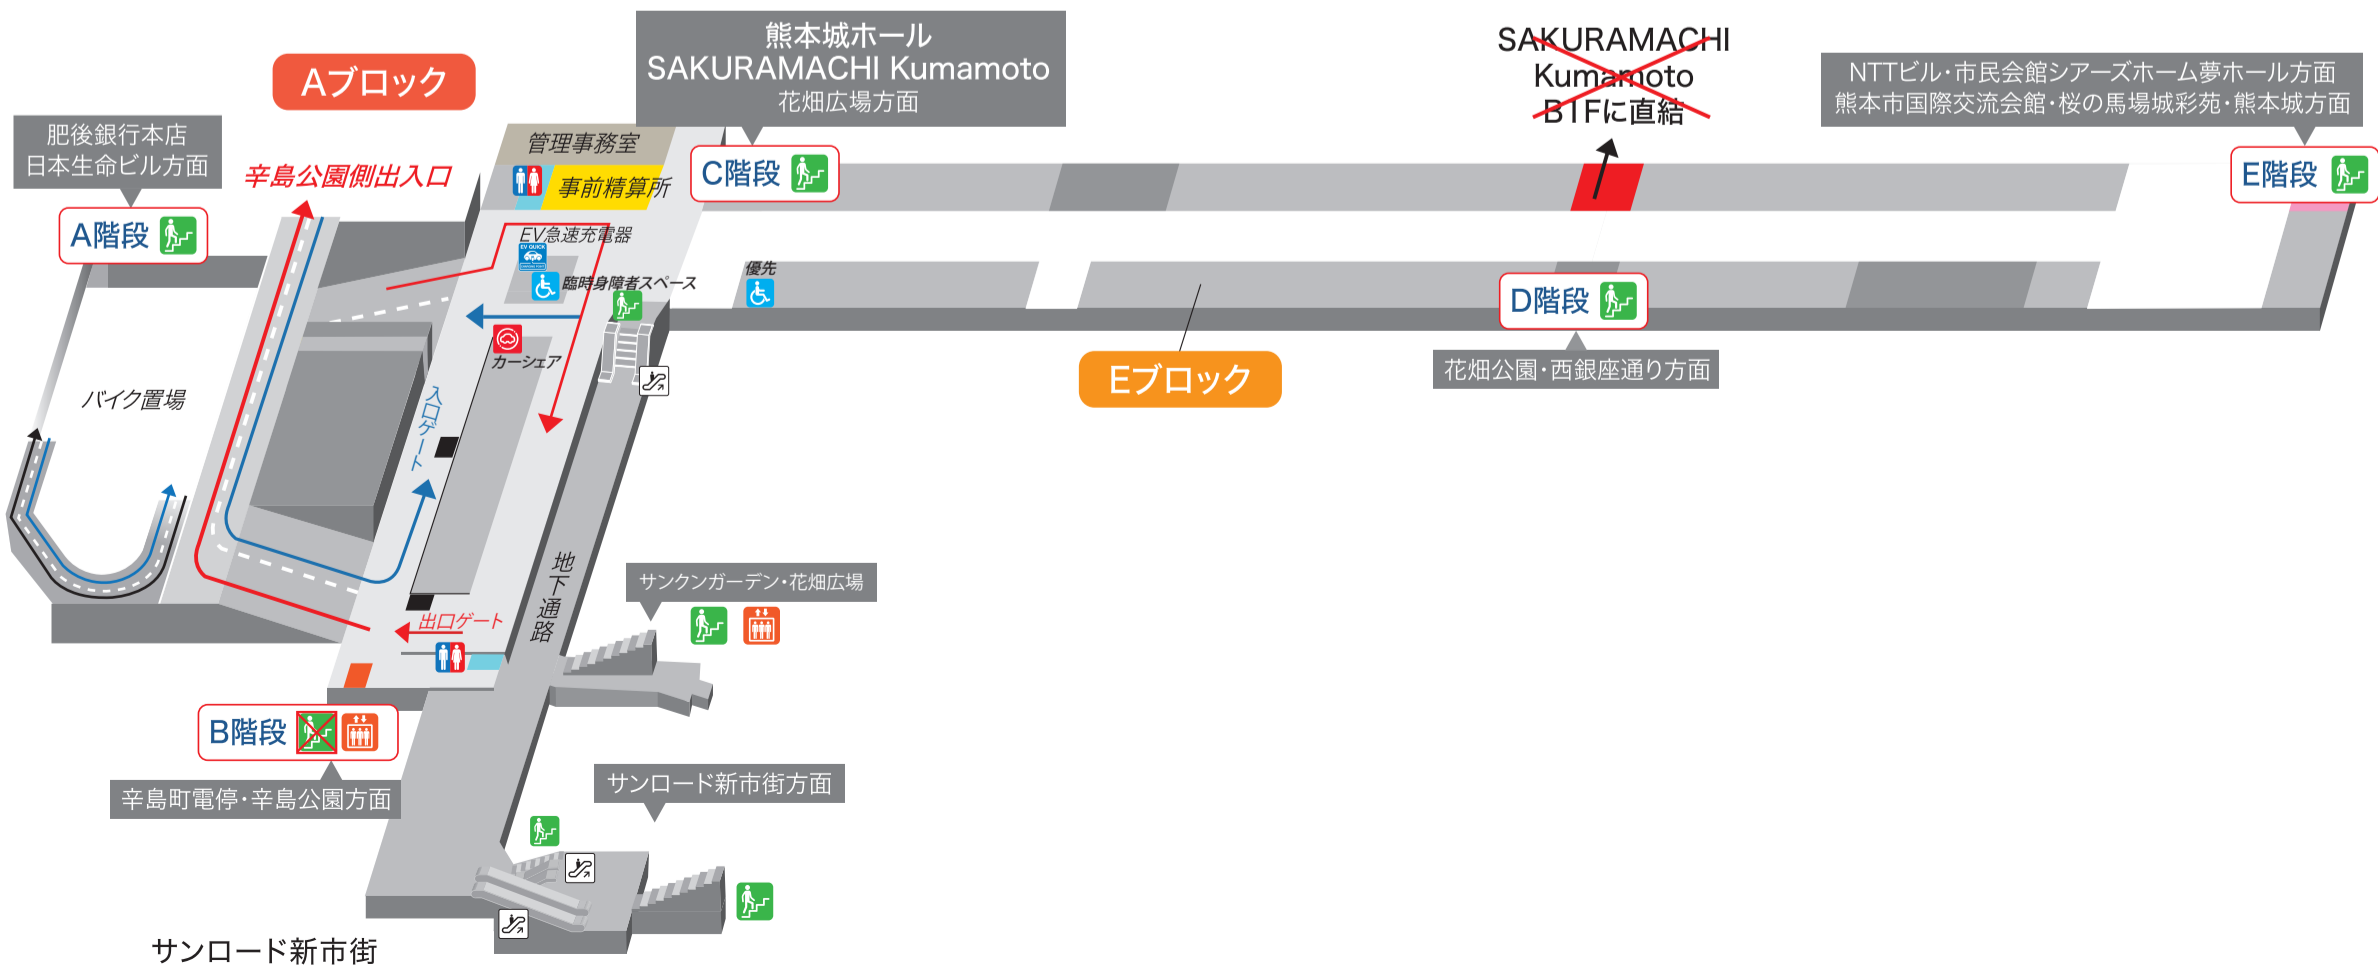

辛島公園地下駐車場改修工事に伴う利用制限箇所

赤枠内制限力所 ※工事の進捗状況により期間の短縮・延長する場合があります。

地上

地下1階

- B 階段使用不可 令和4年7月11日(月)～令和4年11月下旬
- 地下1階、サクラマチクマモト連絡通路封鎖 令和3年11月1日(月)～令和4年度中

地下2階

- 車椅子スペース使用不可
- 地下2階封鎖

令和3年4月5日(月)～令和4年度中
令和4年7月1日(水)～令和4年11月下旬

地下3階

- 肥後銀行側入口封鎖
- 地下3階封鎖

令和4年4月2日(土)～令和4年11月下旬
令和4年5月9日(月)～令和4年11月下旬