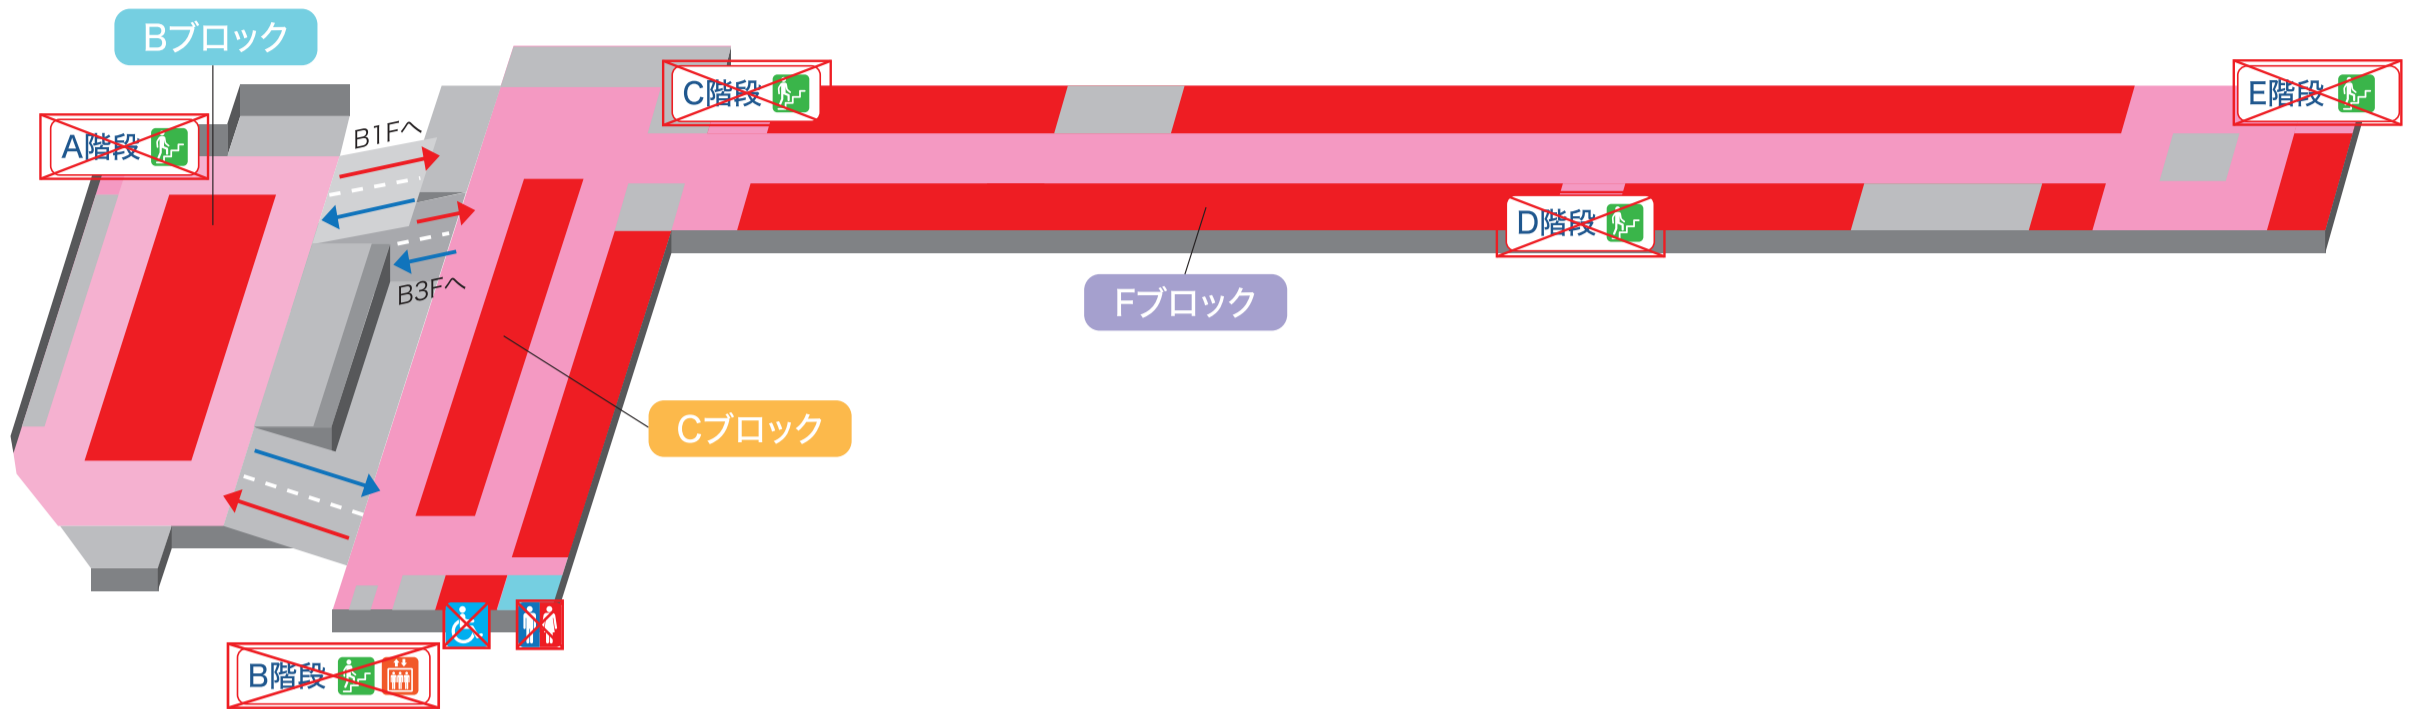

辛島公園地下駐車場改修工事に伴う利用制限箇所

赤枠内制限力所 ※工事の進捗状況により期間の短縮・延長する場合があります。

地上

地下1階

- B 階段使用不可 令和4年7月11日(月)～令和4年11月下旬
- 地下1階、サクラマチクマモト連絡通路封鎖 令和3年11月1日(月)～令和4年度中

地下2階

- 車椅子スペース使用不可
- 地下2階封鎖

令和3年4月5日(月)～令和4年度中
令和4年7月1日(水)～令和4年11月下旬

地下3階

- 肥後銀行側入口封鎖
- 地下3階封鎖

令和4年4月2日(土)～令和4年11月下旬
令和4年5月9日(月)～令和4年11月下旬