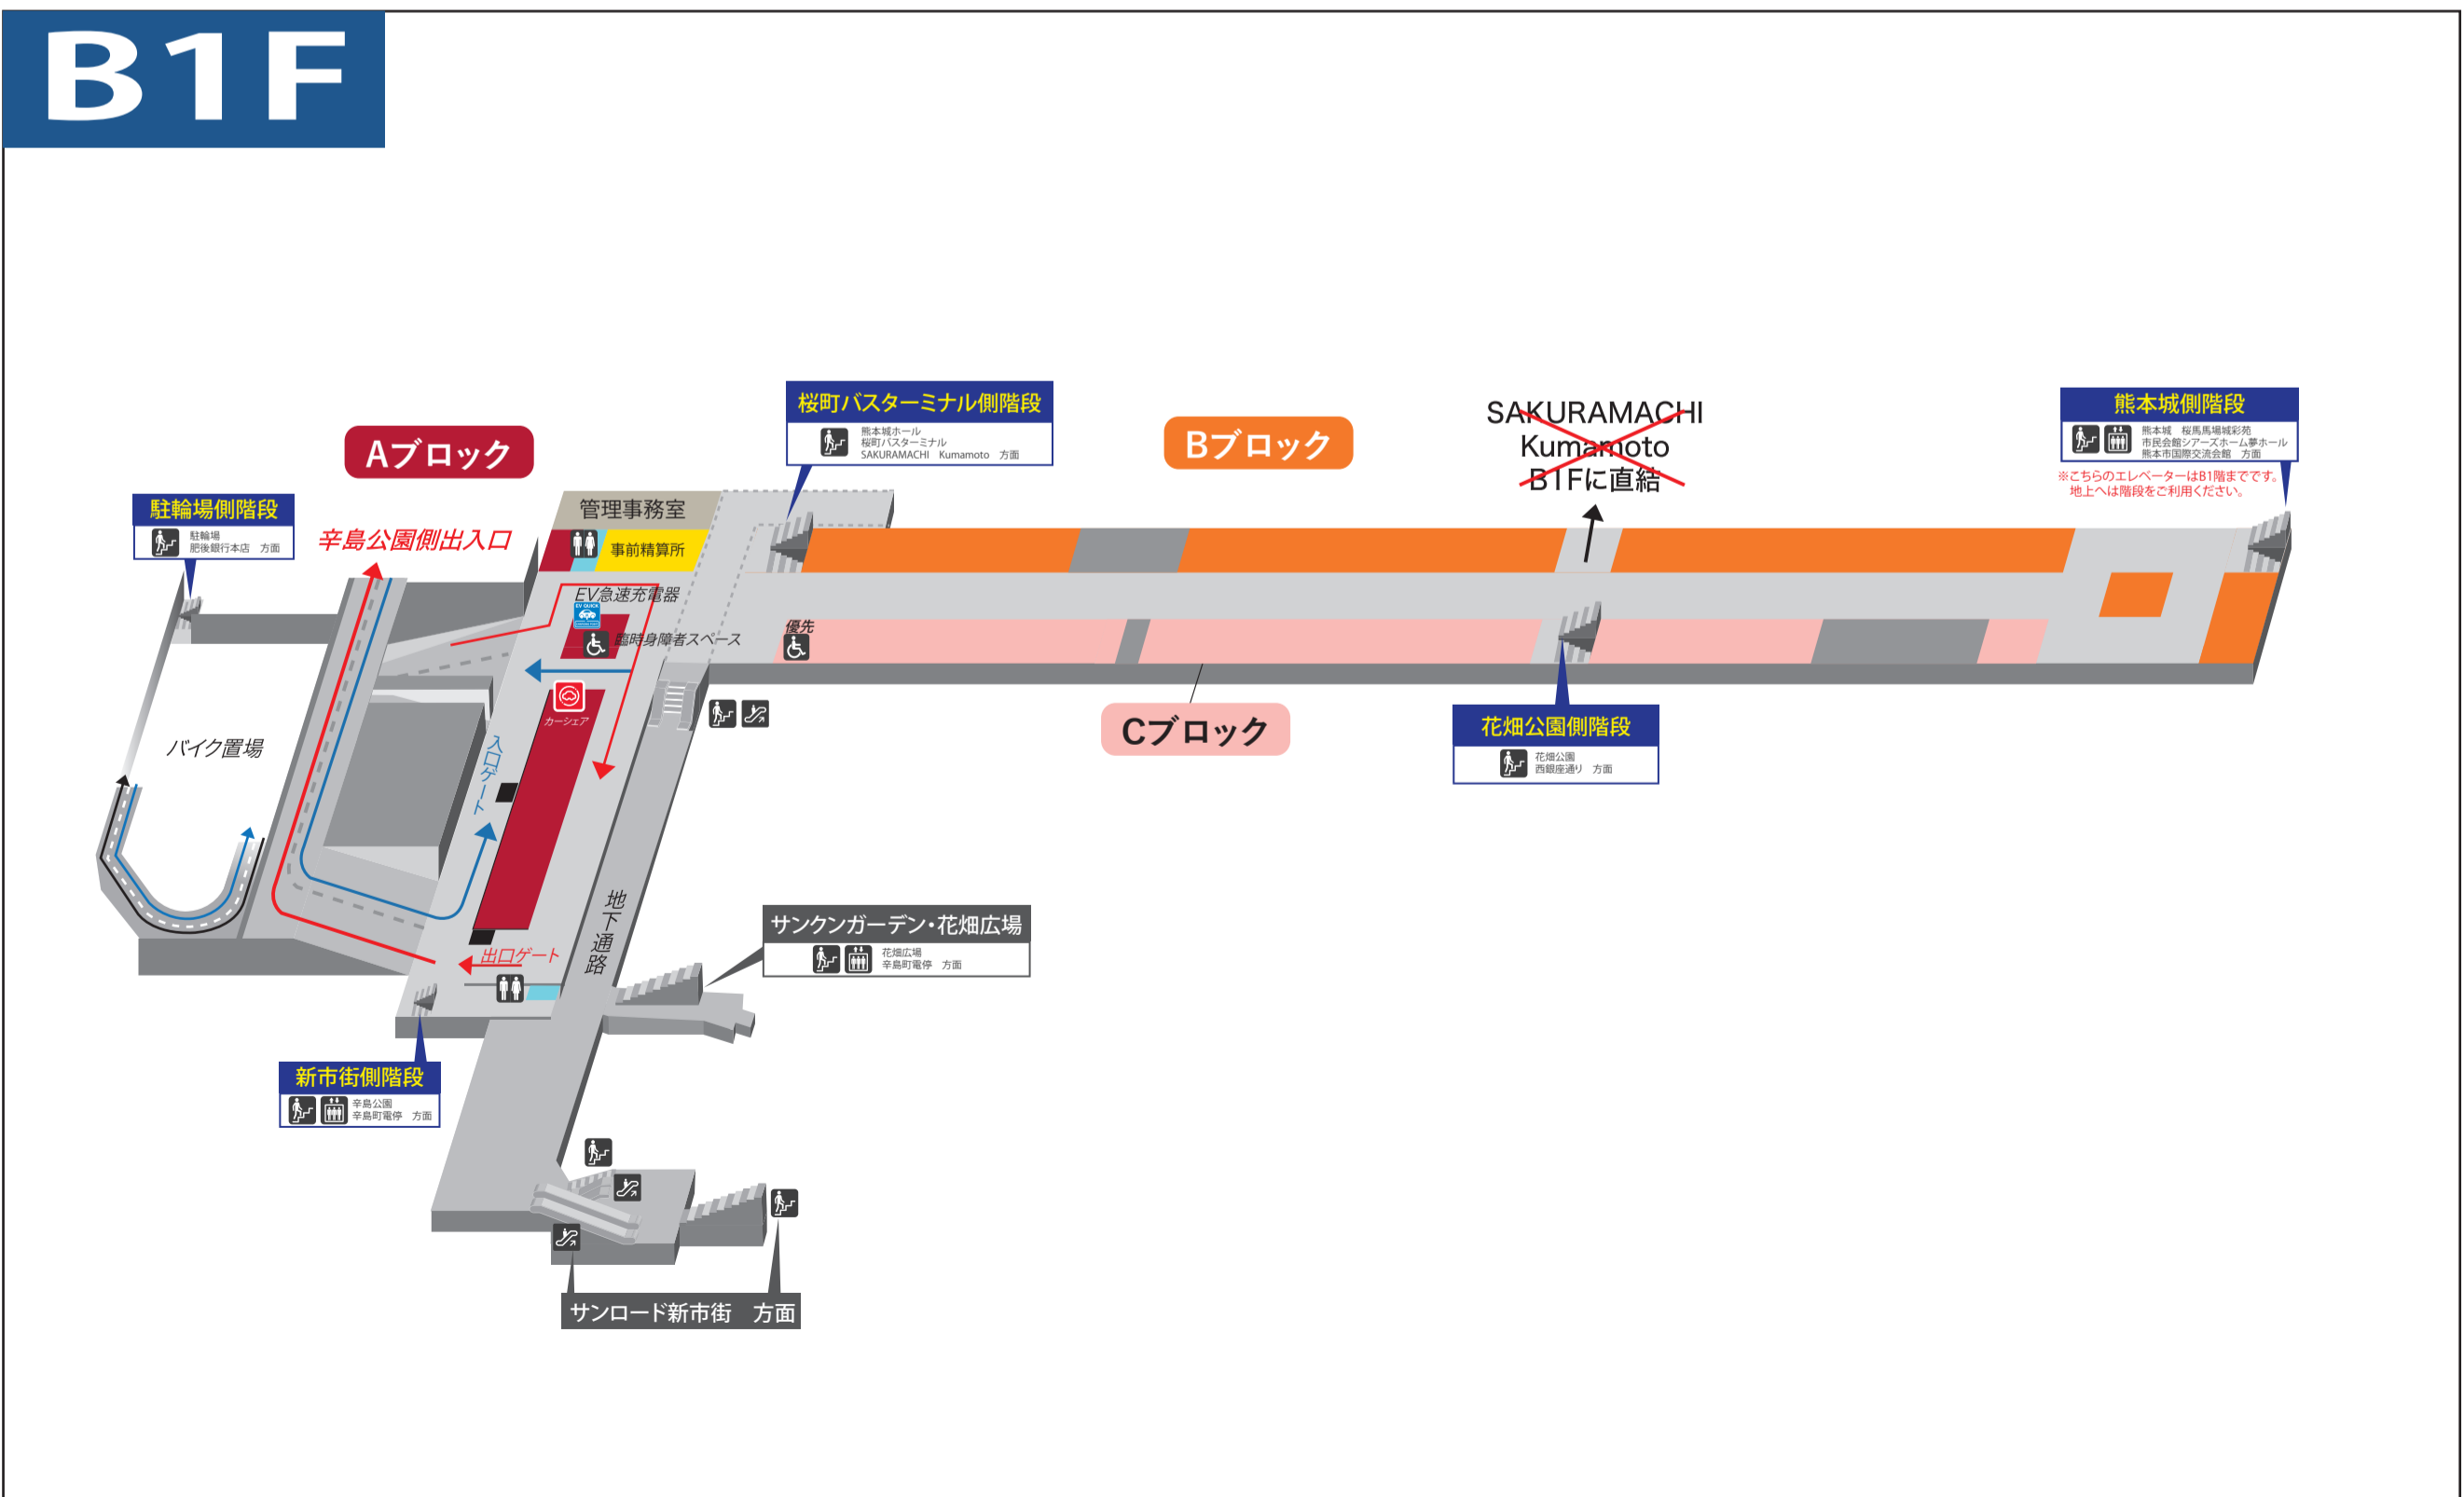

ブロック表示変更箇所一覧

階層		地下1階 (B1F)			地下2階 (B2F)			地下3階 (B3F)	
変更前	ブロック名 色	A	E	B	C	F	D		
▼	▼	▼	▼	▼	▼	▼	▼		
変更後	ブロック名 色	A	B	C	D	E	F	G	H

B2F

B3F