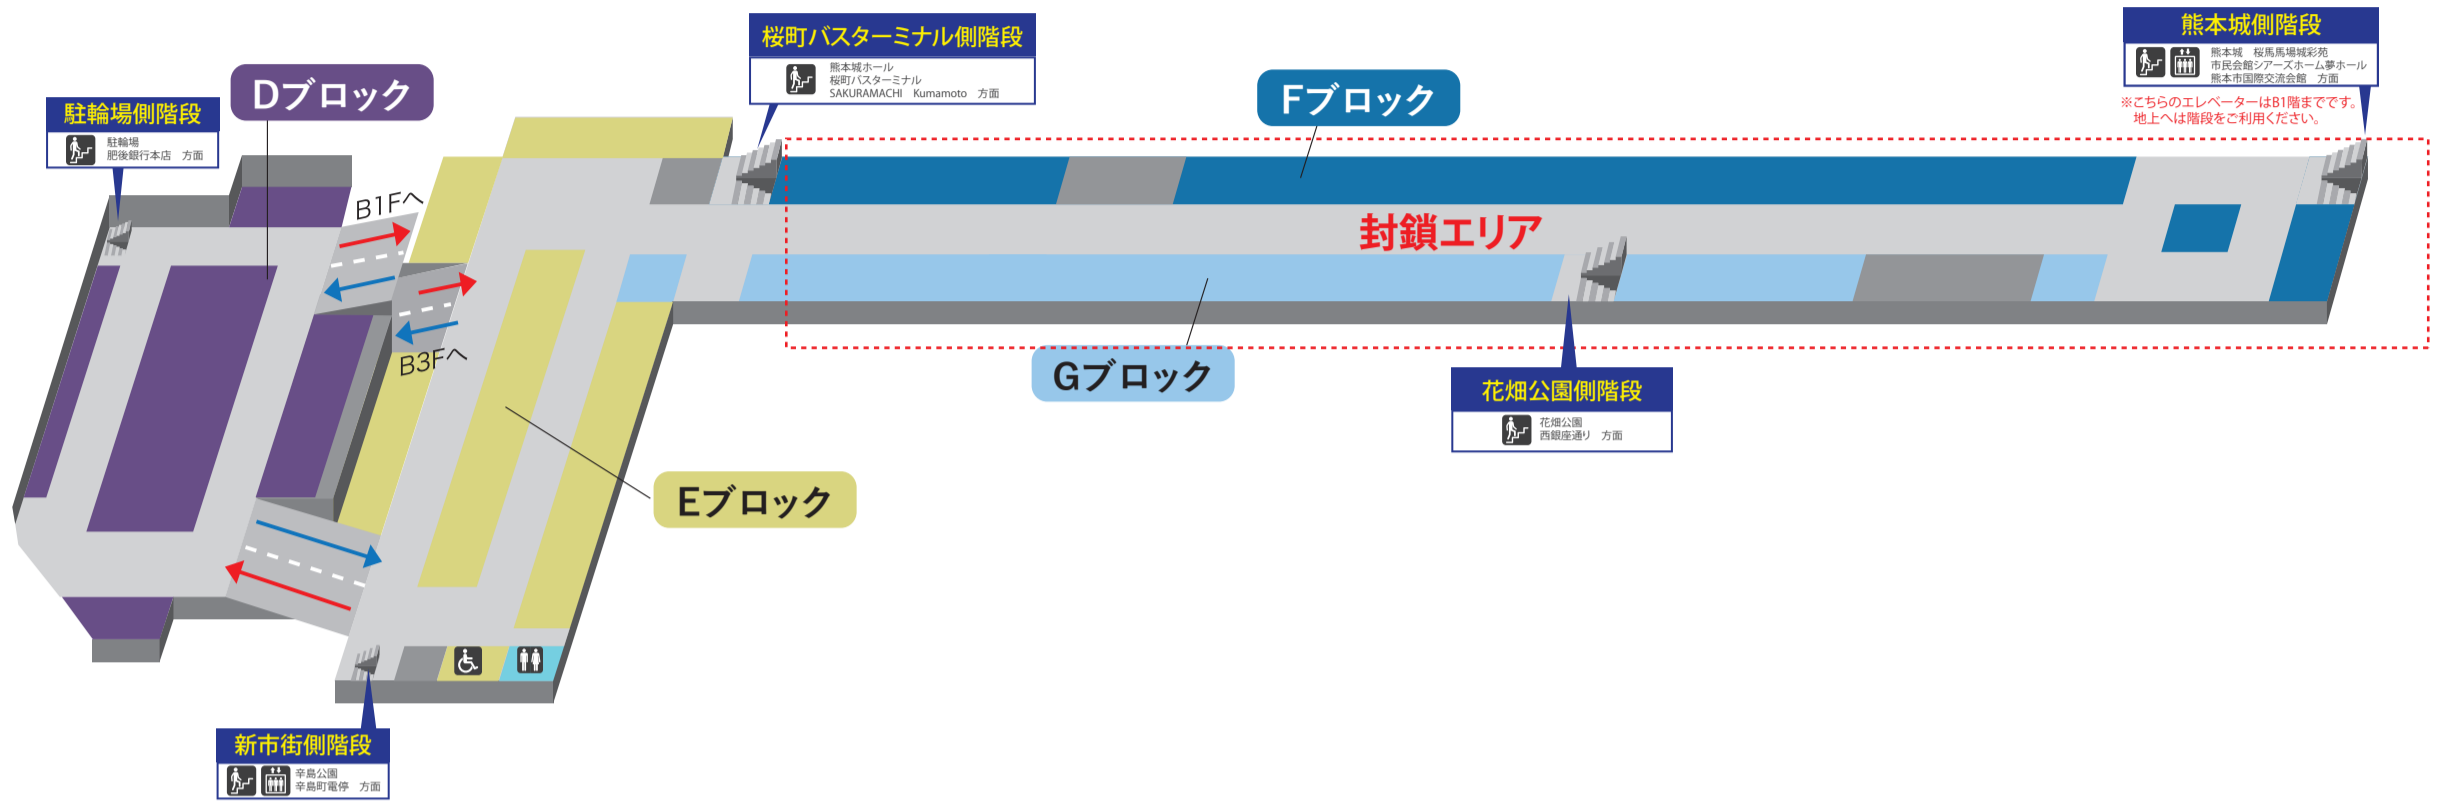

ブロック表示変更箇所一覧

階層		地下1階 (B1F)			地下2階 (B2F)			地下3階 (B3F)	
変更前	ブロック名 色	A	E	B	C	F	D		
▼	▼	▼	▼	▼	▼	▼	▼		
変更後	ブロック名 色	A	B	C	D	E	F	G	H

B2F

B3F