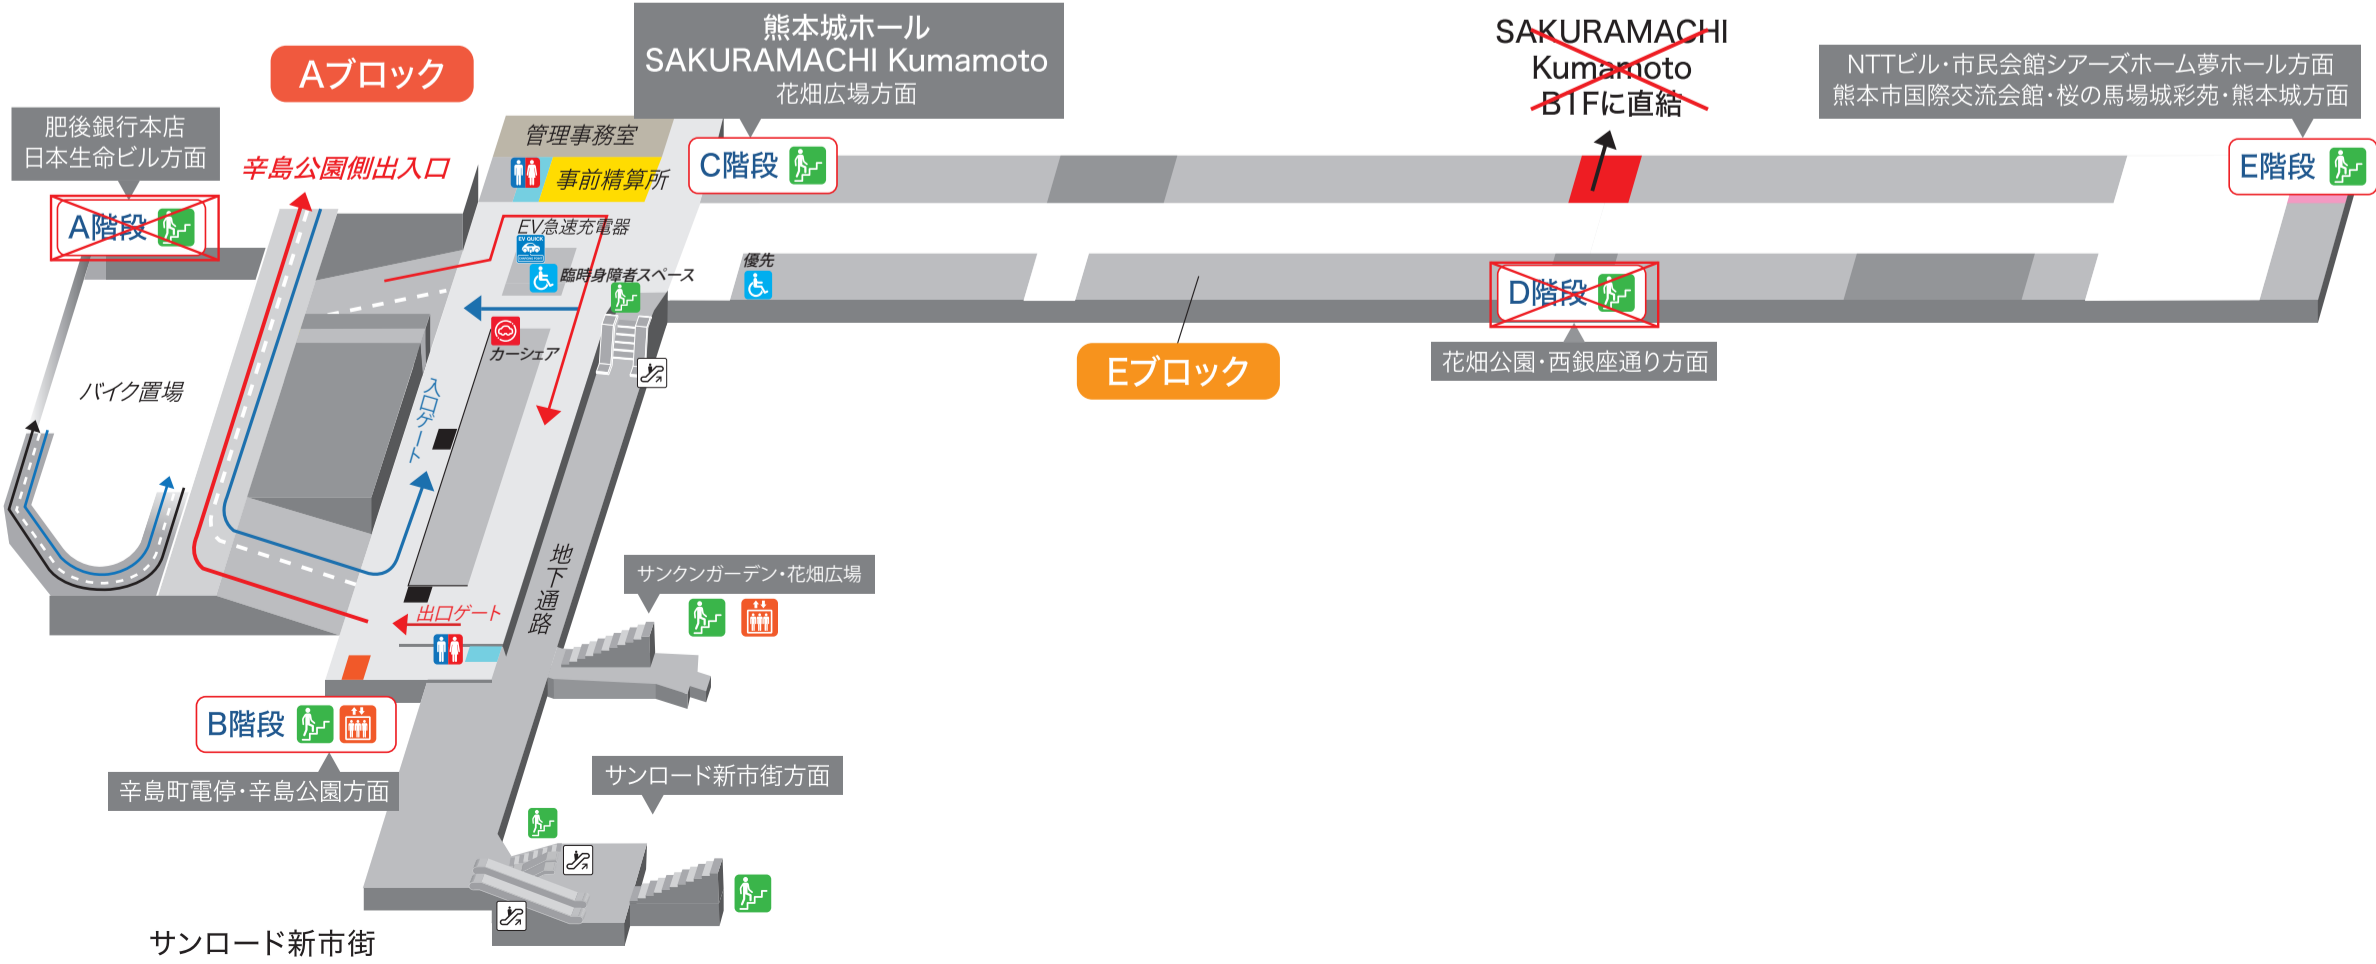

辛島公園地下駐車場改修工事に伴う利用制限箇所

赤枠内制限力所 ■ ※工事の進捗状況により期間の短縮・延長する場合があります。

地上

- A 階段使用不可 令和4年11月15日(火)～令和5年2月上旬
- D 階段使用不可 令和4年9月13日(火)～令和4年12月下旬
- 肥後銀行側入口封鎖 令和4年4月2日(土)～令和4年11月下旬

地下1階

- A 階段使用不可 令和4年11月15日(火)～令和5年2月上旬
- 地下1階、サクラマチクマモト連絡通路封鎖 令和3年11月1日(月)～令和4年度中
- D 階段使用不可 令和4年9月13日(火)～令和4年12月下旬

地下2階

- 車椅子スペース使用不可
- 地下2階封鎖

令和3年4月5日(月)～令和4年度中
令和4年7月1日(水)～令和4年11月下旬

地下3階

- 肥後銀行側入口封鎖
- 地下3階封鎖

令和4年4月2日(土)～令和4年11月下旬
令和4年5月9日(月)～令和4年11月下旬