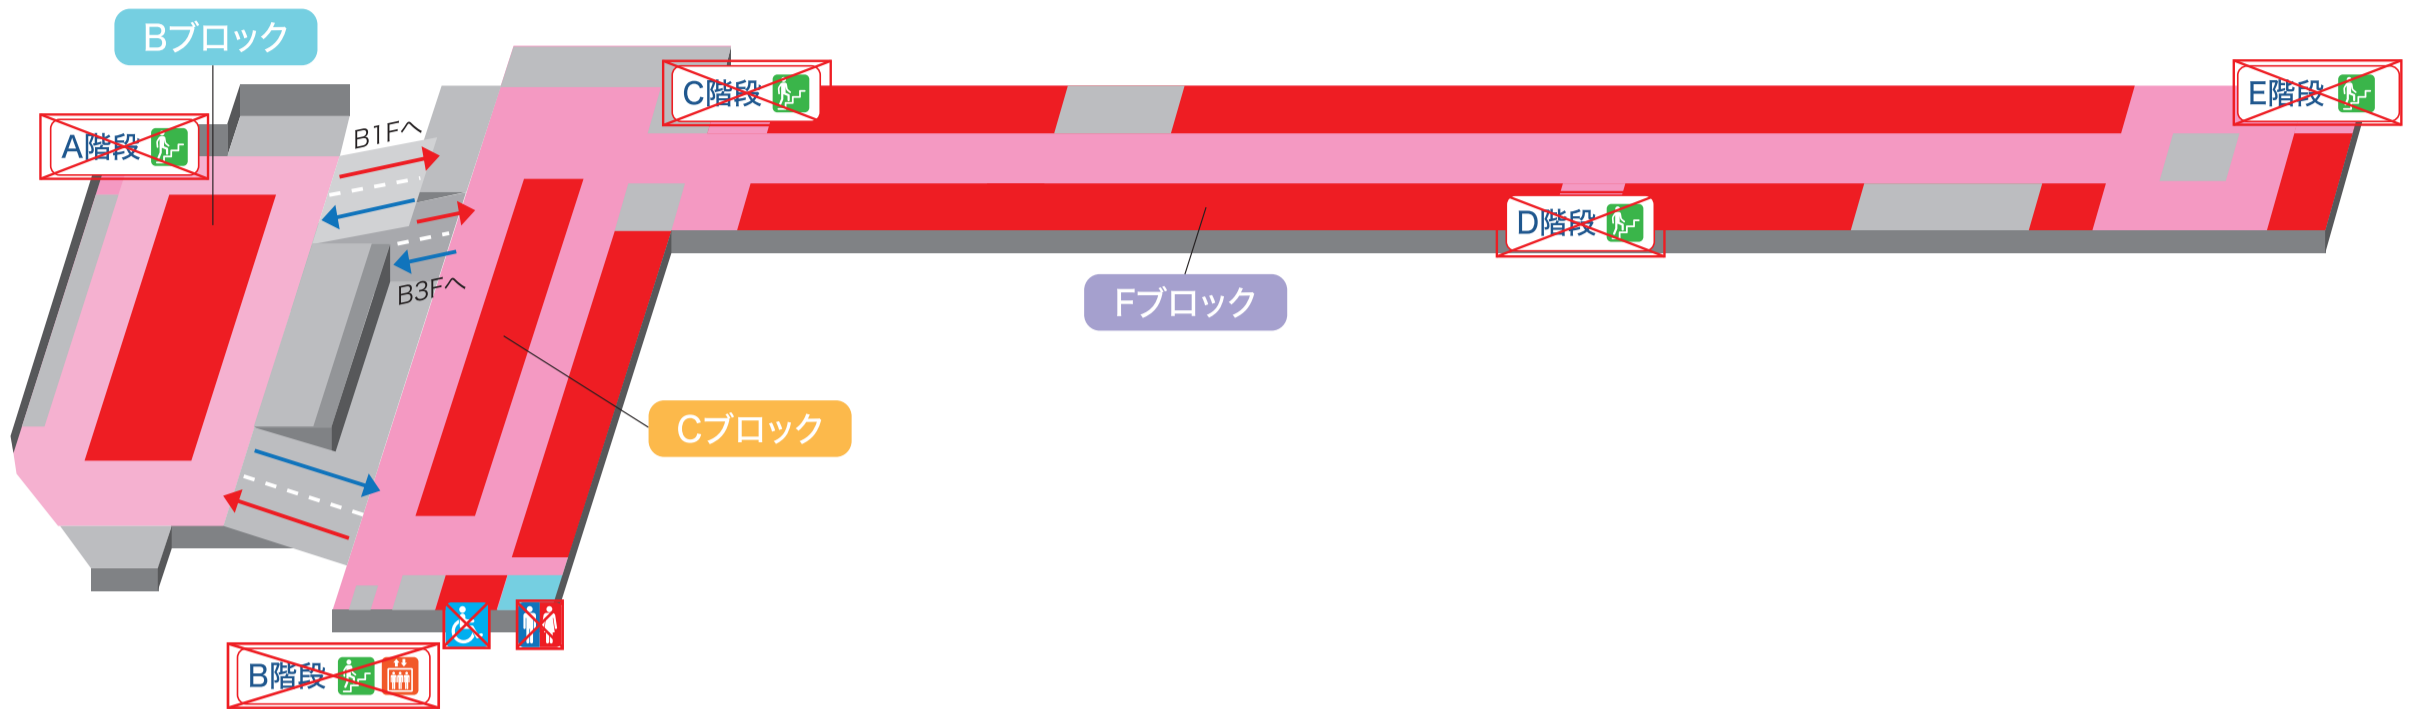

辛島公園地下駐車場改修工事に伴う利用制限箇所

赤枠内制限力所 ■ ※工事の進捗状況により期間の短縮・延長する場合があります。

地上

- A 階段使用不可 令和4年11月15日(火)～令和5年2月上旬
- D 階段使用不可 令和4年9月13日(火)～令和4年12月下旬
- 肥後銀行側入口封鎖 令和4年4月2日(土)～令和4年11月下旬

地下1階

- A 階段使用不可 令和4年11月15日(火)～令和5年2月上旬
- 地下1階、サクラマチクマモト連絡通路封鎖 令和3年11月1日(月)～令和4年度中
- D 階段使用不可 令和4年9月13日(火)～令和4年12月下旬

地下2階

- 車椅子スペース使用不可
- 地下2階封鎖

令和3年4月5日(月)～令和4年度中
令和4年7月1日(水)～令和4年11月下旬

地下3階

- 肥後銀行側入口封鎖
- 地下3階封鎖

令和4年4月2日(土)～令和4年11月下旬
令和4年5月9日(月)～令和4年11月下旬