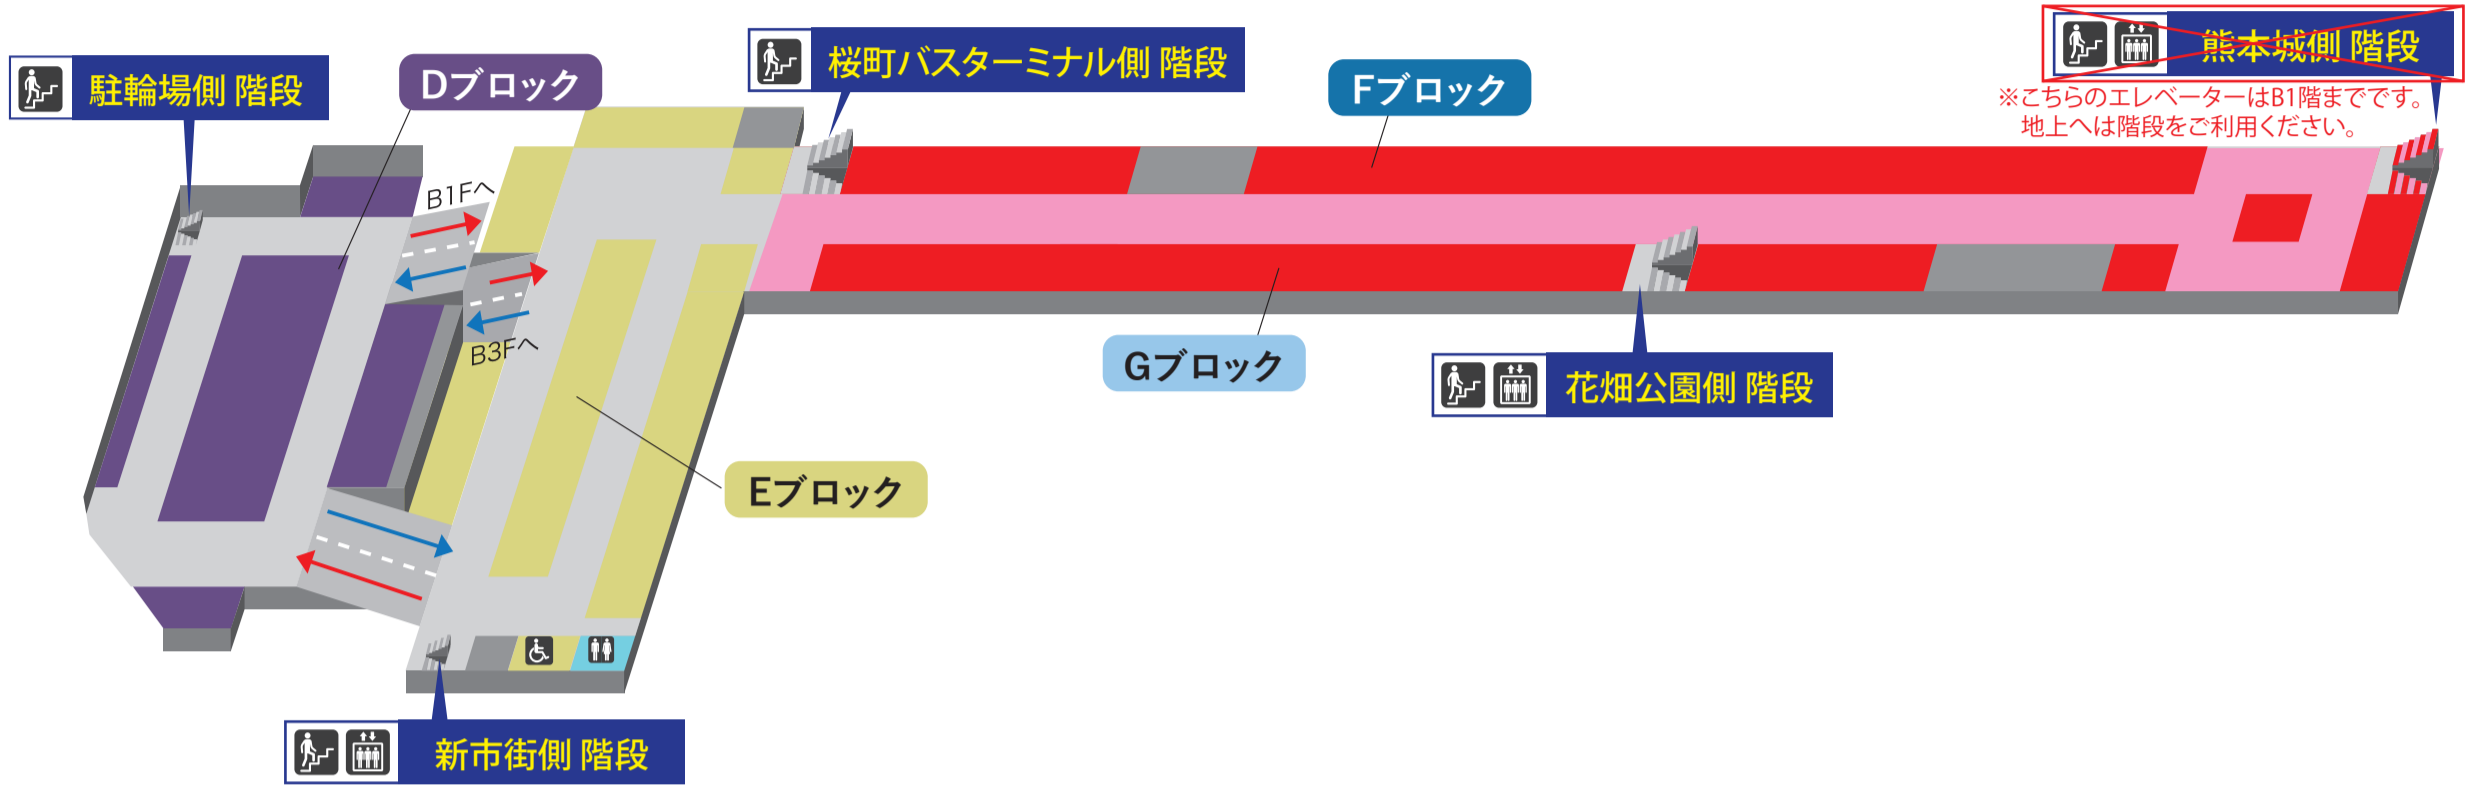

辛島公園地下駐車場改修工事に伴う利用制限箇所

赤枠内制限箇所 ■ 熊本城側階段 (旧 E 階段) 使用不可 ※工事の進捗状況により期間の短縮・延長する場合があります。

地上

■ 熊本城側階段 (旧 E 階段) 使用不可 令和5年 1月17日 (火) ~令和5年3月末

B1F

■ 地下1階、サクラマチクマモト連絡通路封鎖 令和3年11月1日 (月) ~令和5年3月下旬
 ■ 熊本城側階段 (旧 E 階段) 使用不可 令和5年 1月17日 (火) ~令和5年3月末

B2F

- F・Gブロック (旧Fブロック) 使用不可
- 熊本城側階段 (旧E階段) 使用不可

令和3年 4月 5日(月)～令和5年 3月下旬
令和5年 1月 17日(火)～令和5年 3月末

B3F