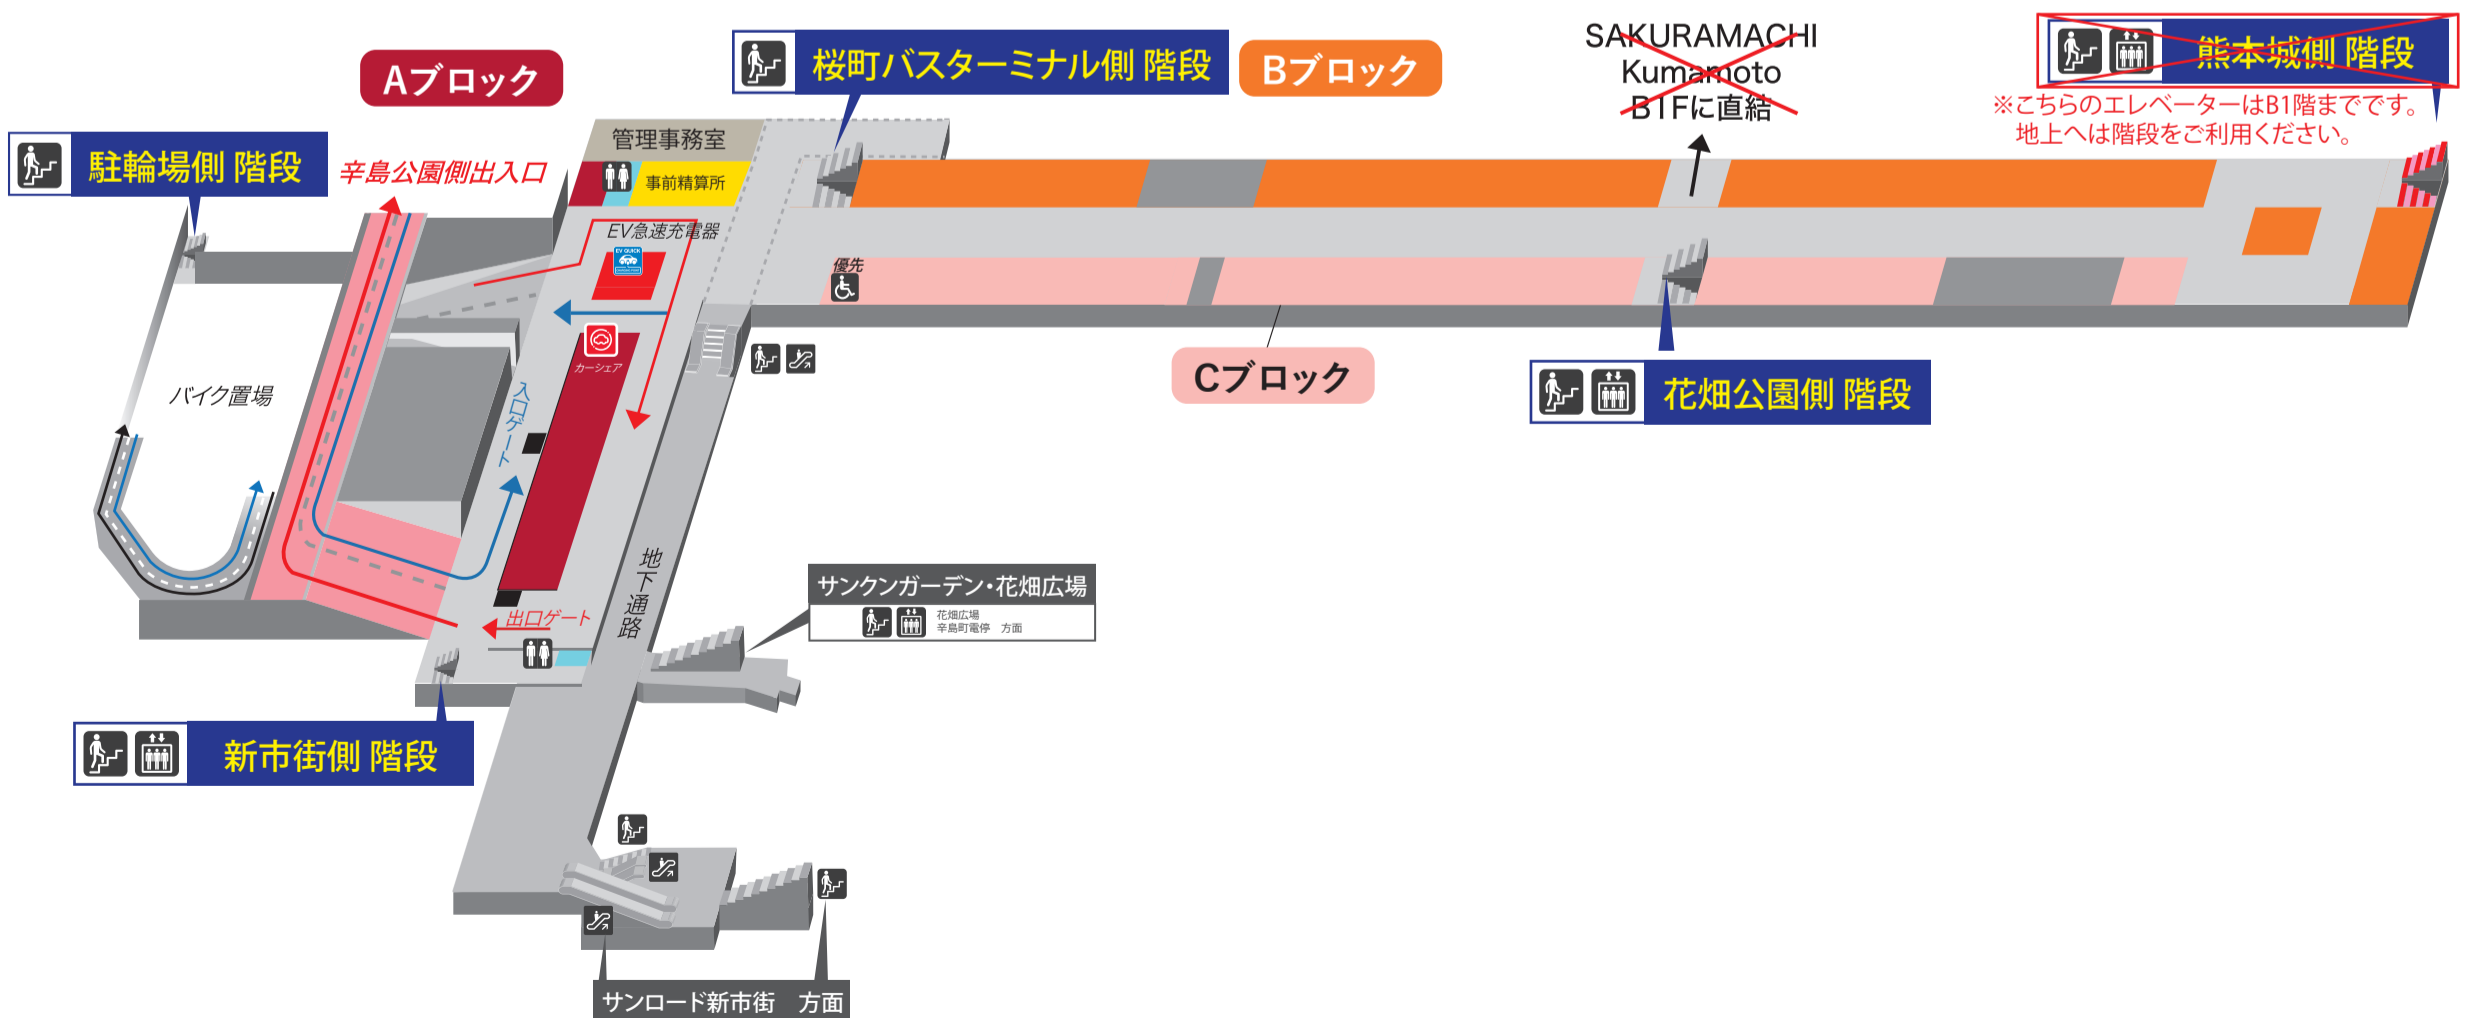

辛島公園地下駐車場改修工事に伴う利用制限箇所

赤枠内制限箇所 ■ 熊本城側階段 (旧 E 階段) 使用不可 ※工事の進捗状況により期間の短縮・延長する場合があります。

地上

■ 熊本城側階段 (旧 E 階段) 使用不可 令和5年 1月17日 (火) ~令和5年3月末

B1F

■ 地下1階、サクラマチクマモト連絡通路封鎖 令和3年11月1日 (月) ~令和5年3月下旬
 ■ 熊本城側階段 (旧 E 階段) 使用不可 令和5年 1月17日 (火) ~令和5年3月末

B2F

- F・Gブロック (旧Fブロック) 使用不可
- 熊本城側階段 (旧E階段) 使用不可

令和3年 4月 5日(月)～令和5年 3月下旬
令和5年 1月 17日(火)～令和5年 3月末

B3F