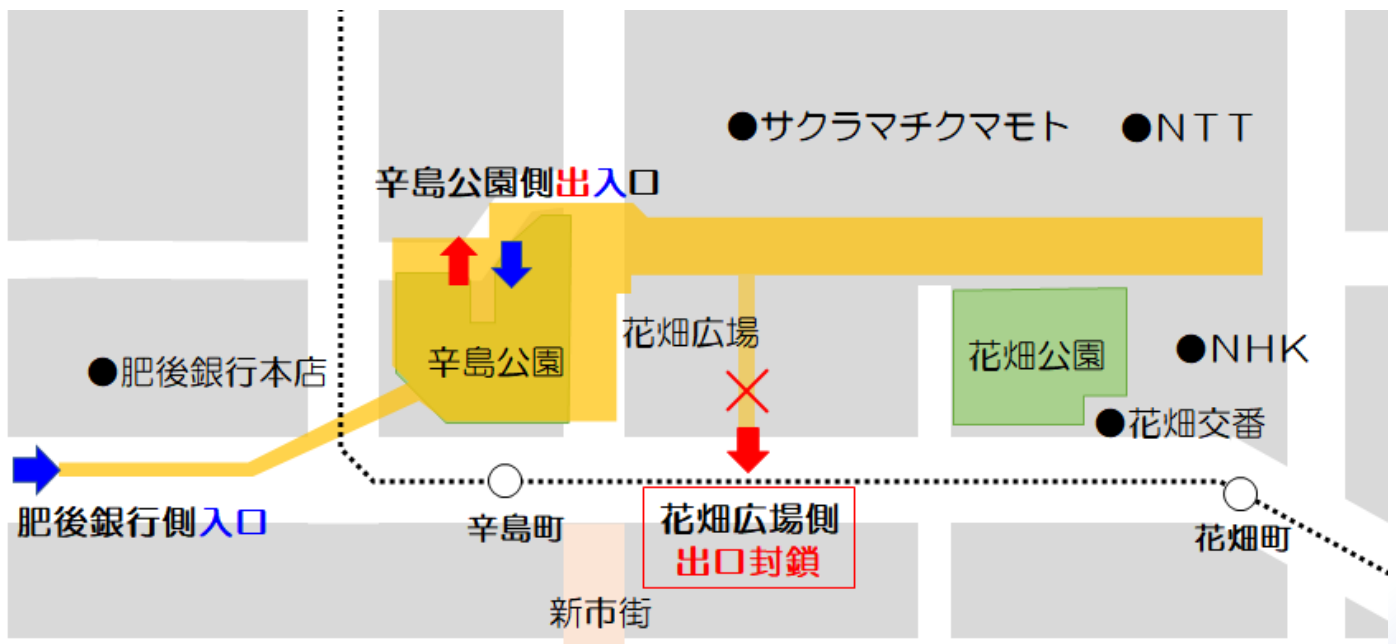

辛島公園地下駐車場ご利用の皆様へ

令和3年2月15日 21:00から

花畑広場側出口が利用出来なくなります!!

桜町・花畑地区では、まちなかのさらなるにぎわいの創出、熊本城から商店街への回遊性の向上を目的として、花畑広場の整備を行っています。この花畑広場整備に伴い、辛島公園地下駐車場の花畑広場側出口を封鎖します。

これ以降は永続的にご利用出来なくなりますので、ご理解とご協力をお願い致します。

○花畑広場側出口について

- ・ **令和3年2月15日 21:00以降 利用不可**

○その他出入口について

- ・ 花畑広場側出口が封鎖となるため、出口については **辛島公園側出口のみ**になります。
- ・ 入口については、これまで通り **辛島公園側入口**と**肥後銀行側入口**がご利用いただけます。

○お問い合わせ先

- ・ 熊本市 都市整備景観課 TEL：096-328-2537
- ・ 熊本市 誘致戦略課 TEL：096-328-2073
- ・ 熊本市 管財課 TEL：096-328-2100