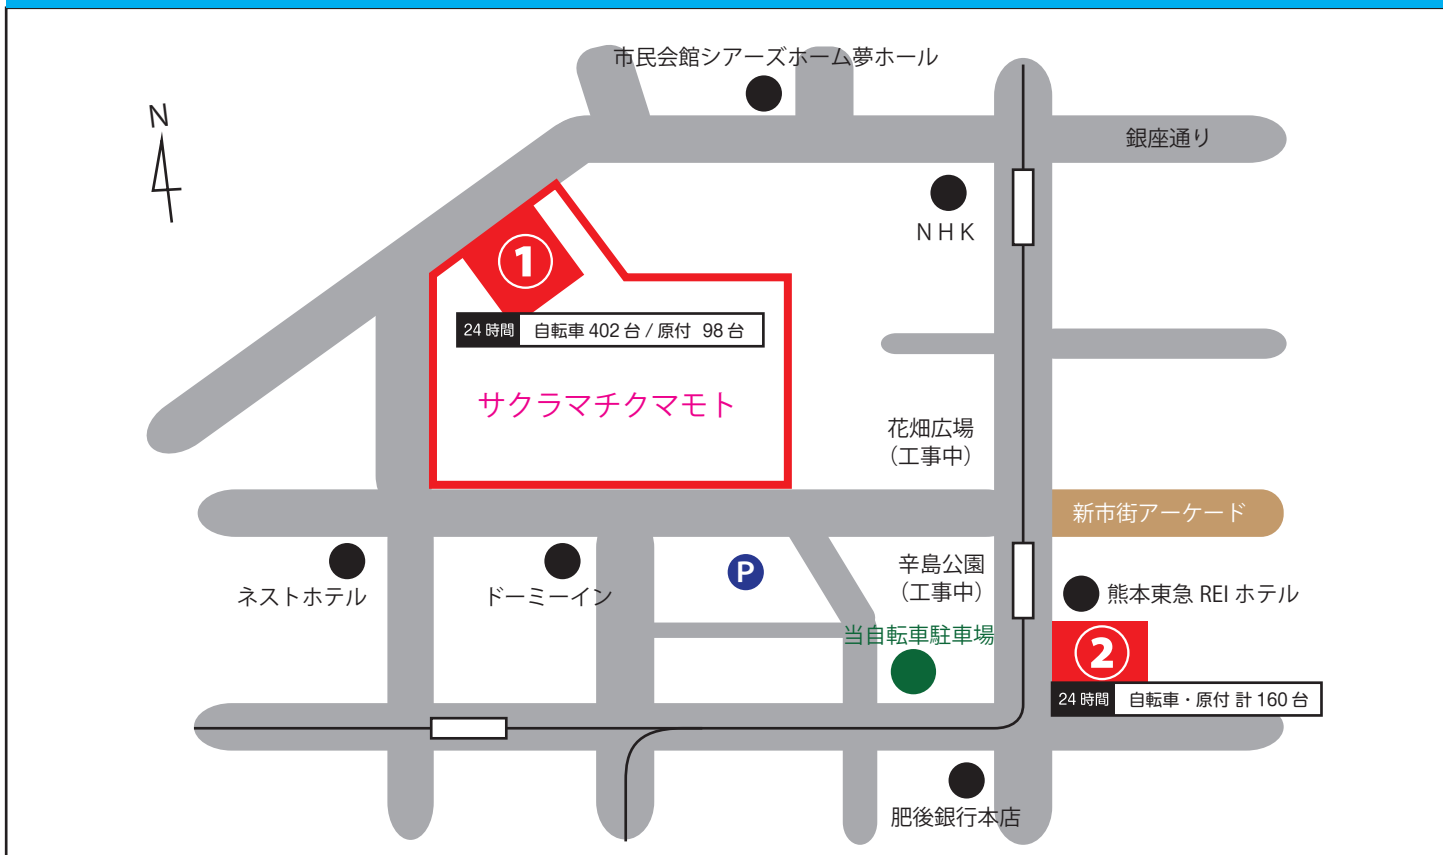

5月25日（火）～7月14日（水）

自転車駐車場の改修工事のため、

バイク置き場の利用はできません。

※自転車置き場はご利用可能です。

**上記期間中は、近隣の民間駐輪場
（別紙に記載）をご利用ください。**

ご迷惑をおかけいたしますが、ご理解、ご協力の程
何卒よろしくお願い申し上げます。

- 辛島公園地下自転車駐車場に関してご不明な点は、
駐輪場の現地スタッフ または下記までお問い合わせください。

＜お電話の場合＞

パースト 24 サポートセンター ☎ 096-354-3611

（お問い合わせ内容によっては、折り返しのご連絡とさせて頂く場合がございます。）

原付バイク 近隣駐輪場MAP

① サクラマチクマモト駐輪場

利用料金
 自転車：8時間 / 100円
 原付：6時間 / 100円

【管理：サクラマチ熊本駐車場 管理室】
 ☎ 096-325-1244

② くまもとまちなか駐輪場 新市街

利用料金
 自転車：8時間 / 100円
 原付：8時間 / 100円

※ 2時間以内に出庫された場合は無料

【管理：バースト24サポートセンター】
 ☎ 096-354-3611

自動二輪 近隣駐輪場MAP

③ パースト24花畑コイン

24時間 自動二輪 10台

利用料金
 60分 / 100円
 【最大料金】
 12時間 最大 500円

【管理：バースト24サポートセンター】
 ☎ 096-354-3611

④ 下通1丁目駐車場