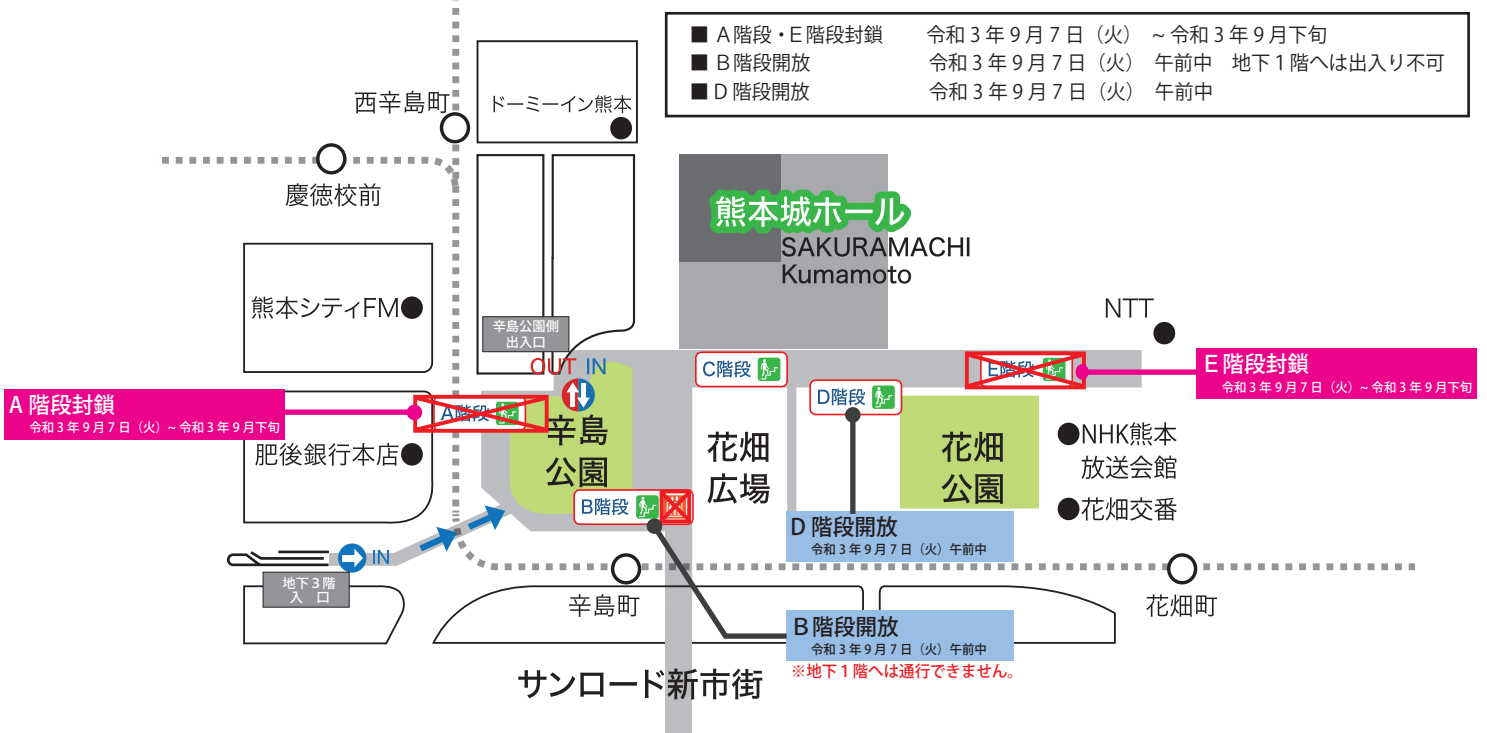

# 地上

■ 9月7日（火）午前中にB・D階段解放後、A・E階段を封鎖いたします。

■ A階段・E階段封鎖	令和3年9月7日（火）～令和3年9月下旬
■ B階段開放	令和3年9月7日（火）午前中 地下1階へは出入り不可
■ D階段開放	令和3年9月7日（火）午前中

# 地下1階

## バイク置き場～地上間の徒歩でのルート